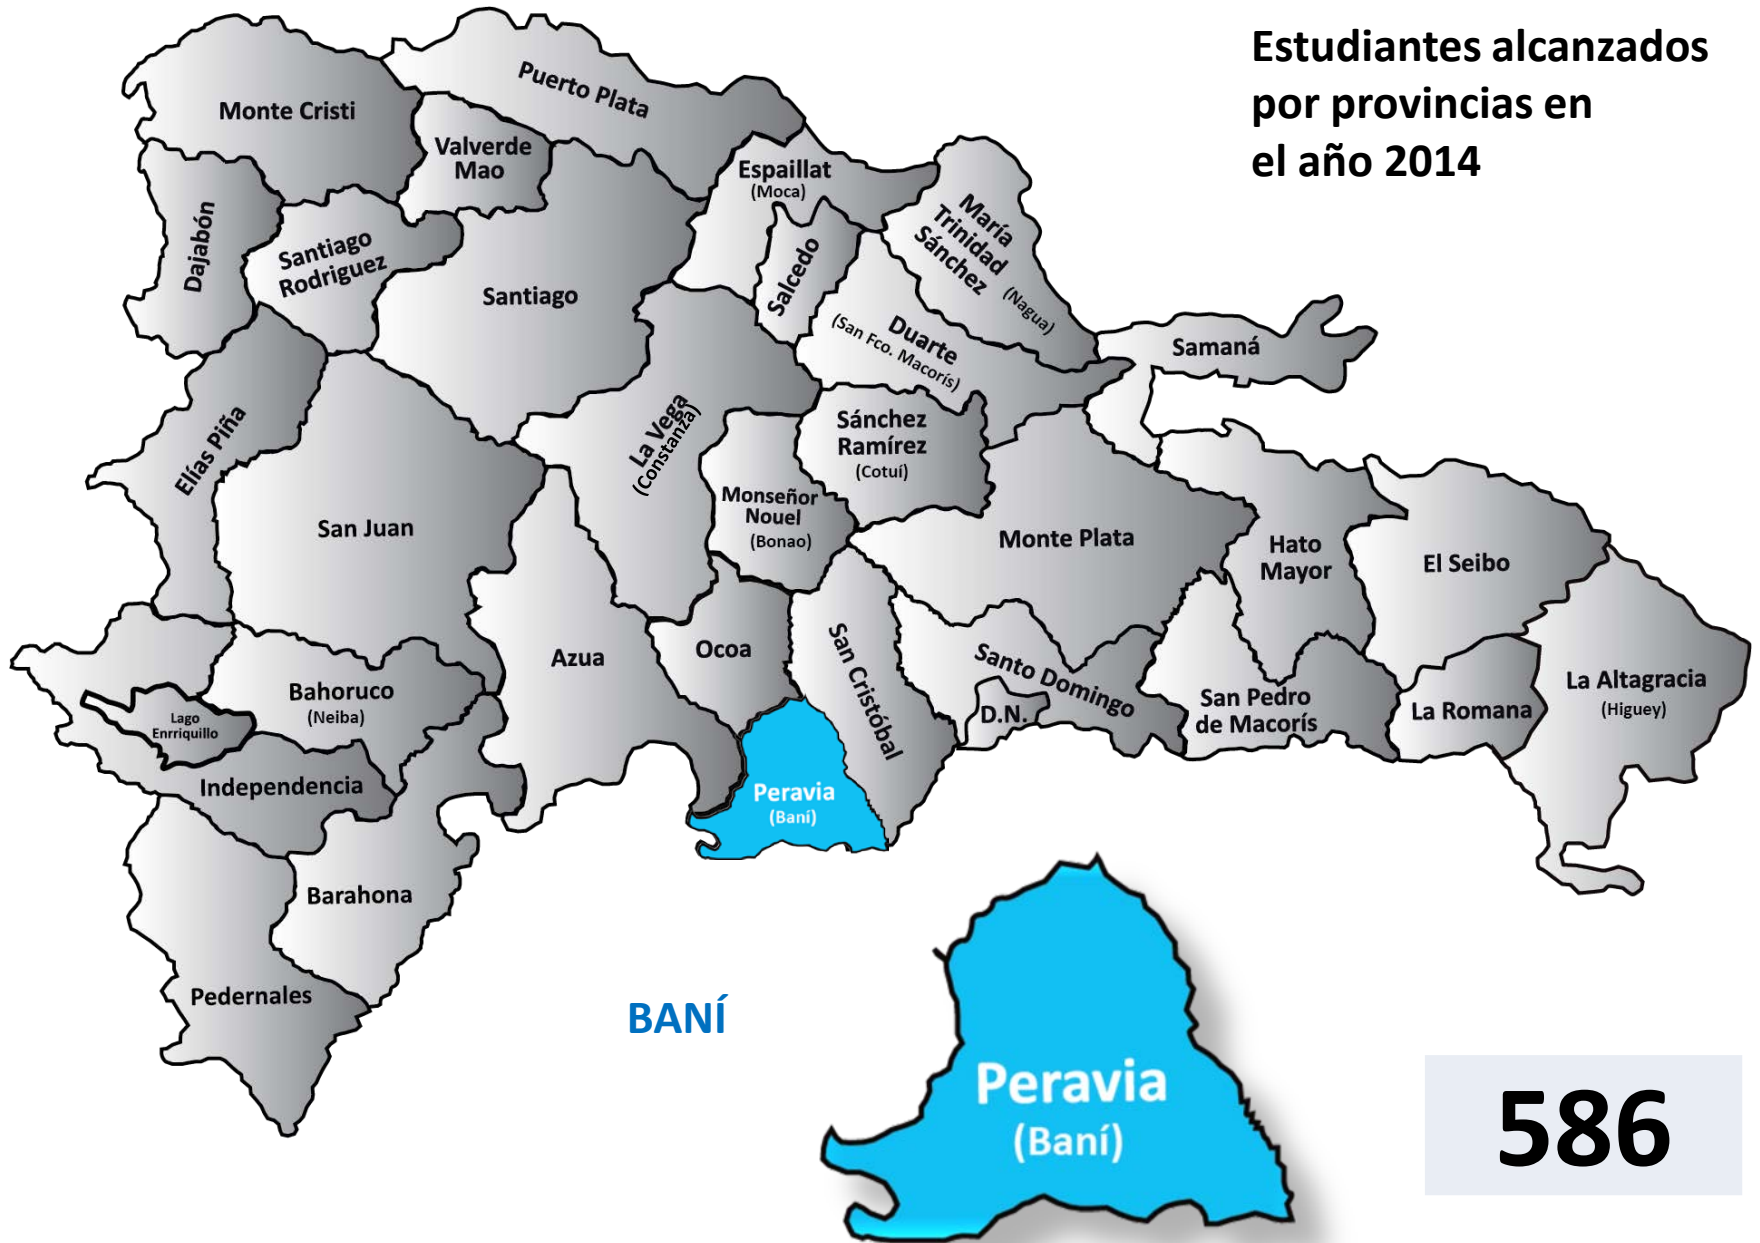

Estudiantes alcanzados por provincias en el año 2014