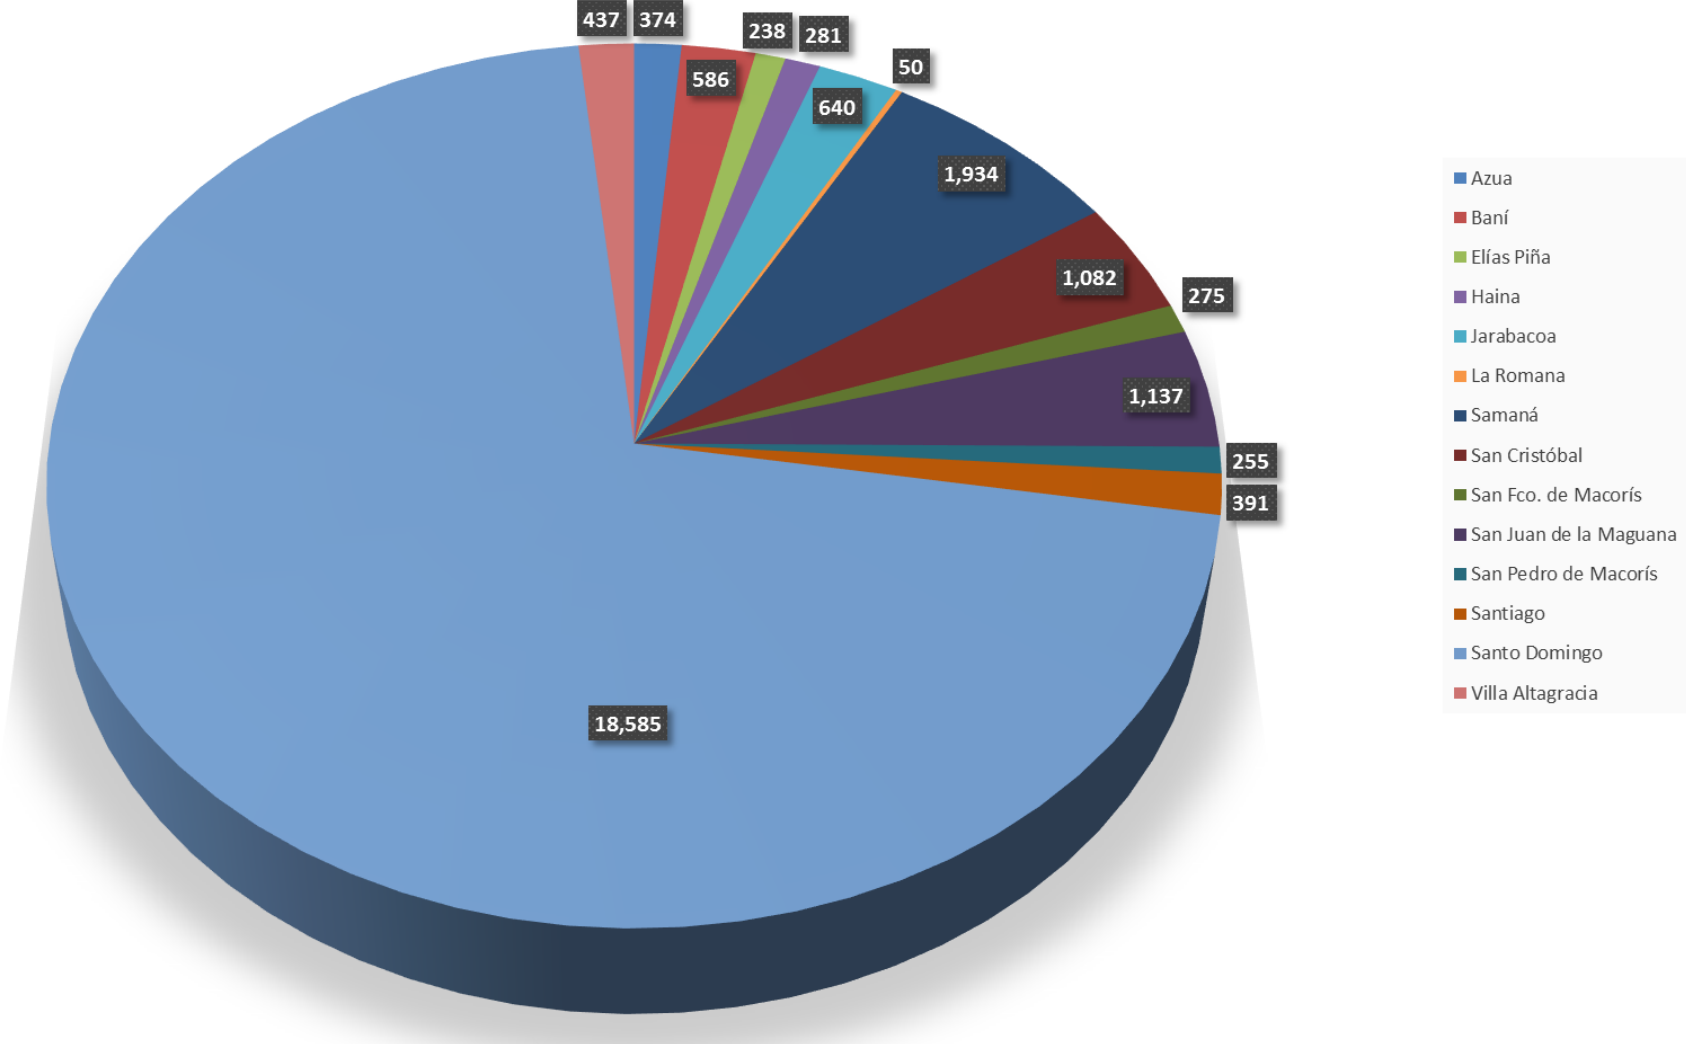

Estadísticas Estudiantes Alcanzados 2014

DIRECCION GENERAL
DE IMPUESTOS
INTERNOS

Total alcanzado por trimestre en el año 2014

Meta del año	Nivel	Estudiantes alcanzados	Porcentajes
25,000	1er. Trimestre	8,078	31%
	2do. Trimestre	7,461	28%
	3er. Trimestre	4,827	18%
	4to. Trimestre	5,899	22%
	Total	26,265	100%
Excedente	1,265		5%

Estadísticas de estudiantes alcanzados por pueblo visitado

Pueblos visitados	Estudiantes alcanzados	PORCENTAJES
Azua	374	1%
Baní	586	2%
Elías Piña	238	1%
Haina	281	1%
Jarabacoa	640	2%
La Romana	50	0.19%
Samaná	1,934	7%
San Cristóbal	1,082	4%
San Fco. de Macorís	275	1%
San Juan de la Maguana	1,137	4%
San Pedro de Macorís	255	1%
Santiago	391	1%
Santo Domingo	18,585	71%
Villa Altagracia	437	2%
TOTAL	26,265	100%

**Total alcanzado
en el año 2014**

26,265

Estudiantes alcanzados por pueblos visitados

Estudiantes alcanzados en el año 2014

26,265

Estudiantes alcanzados por provincias y sus ciudades en el año 2014

Estudiantes alcanzados por provincias en el año 2014