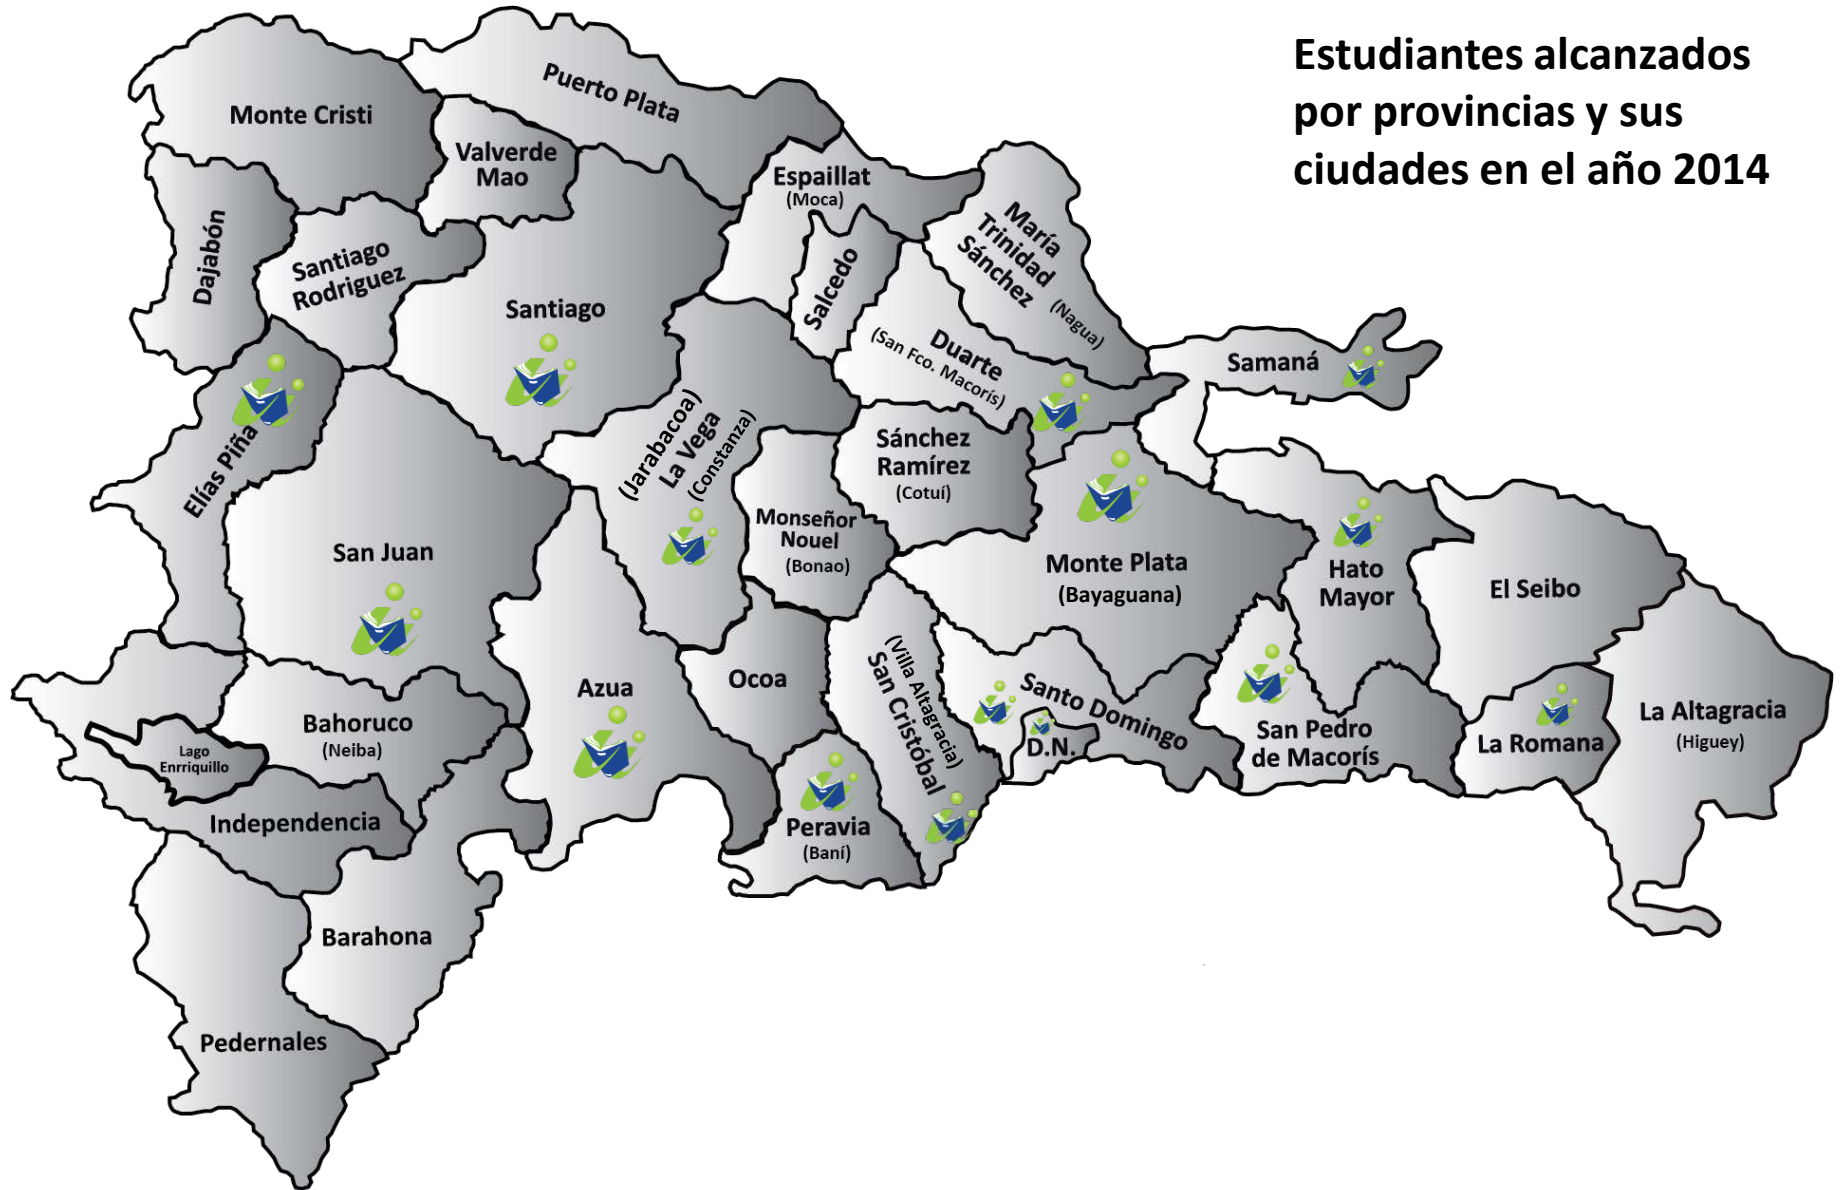

Estadísticas de estudiantes alcanzados por pueblo visitado

Pueblos visitados	Estudiantes alcanzados	PORCENTAJES
Azua	374	1%
Baní	586	2%
Elías Piña	238	1%
Haina	281	1%
Jarabacoa	640	2%
La Romana	50	0.19%
Samaná	1,934	7%
San Cristóbal	1,082	4%
San Fco. de Macorís	275	1%
San Juan de la Maguana	1,137	4%
San Pedro de Macorís	255	1%
Santiago	391	1%
Santo Domingo	18,585	71%
Villa Altagracia	437	2%
TOTAL	26,265	100%

**Total alcanzado
en el año 2014**

26,265

Estudiantes alcanzados por pueblos visitados

Estudiantes alcanzados en el año 2014

26,265

Estudiantes alcanzados por provincias y sus ciudades en el año 2014

Estudiantes alcanzados por provincias en el año 2014