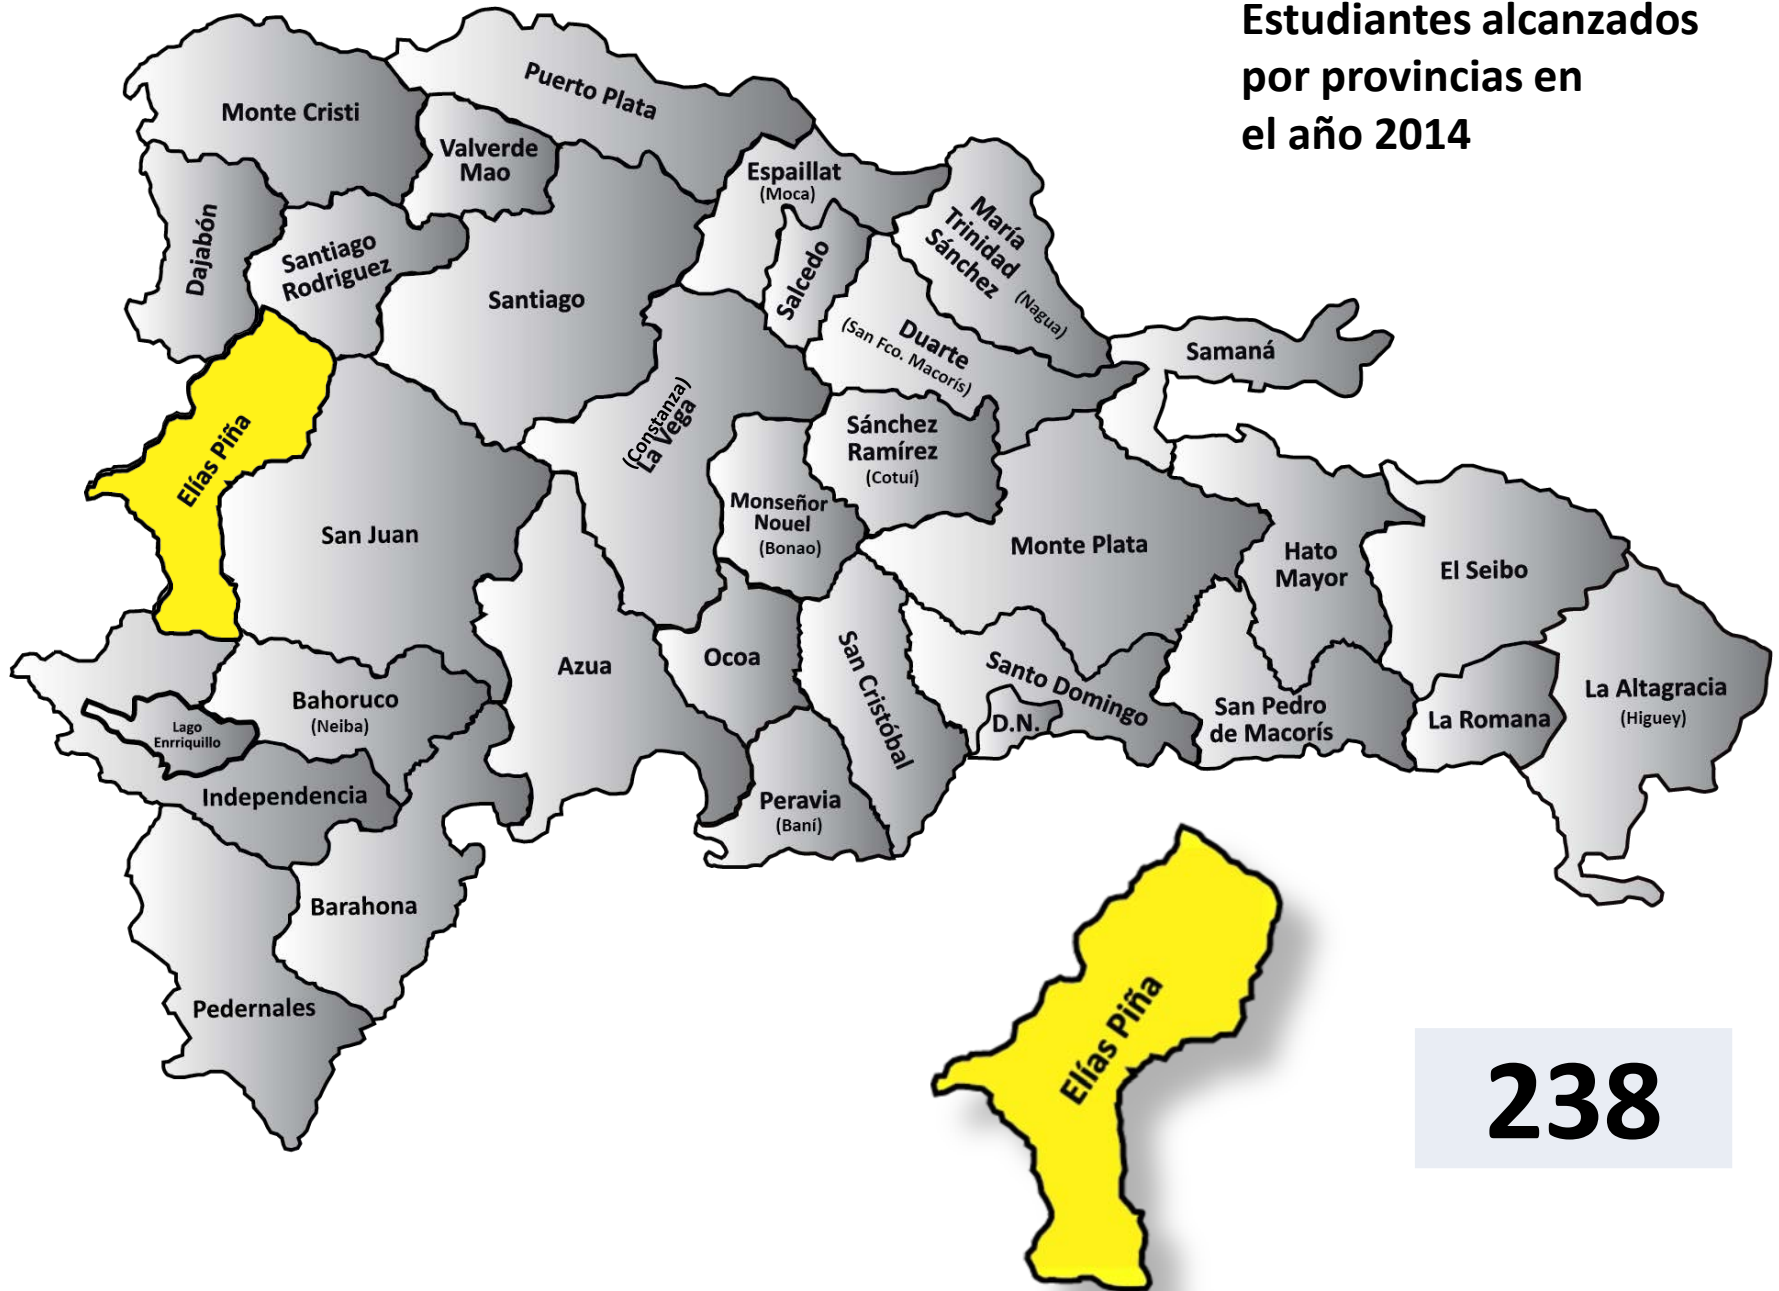

Estudiantes alcanzados por provincias en el año 2014