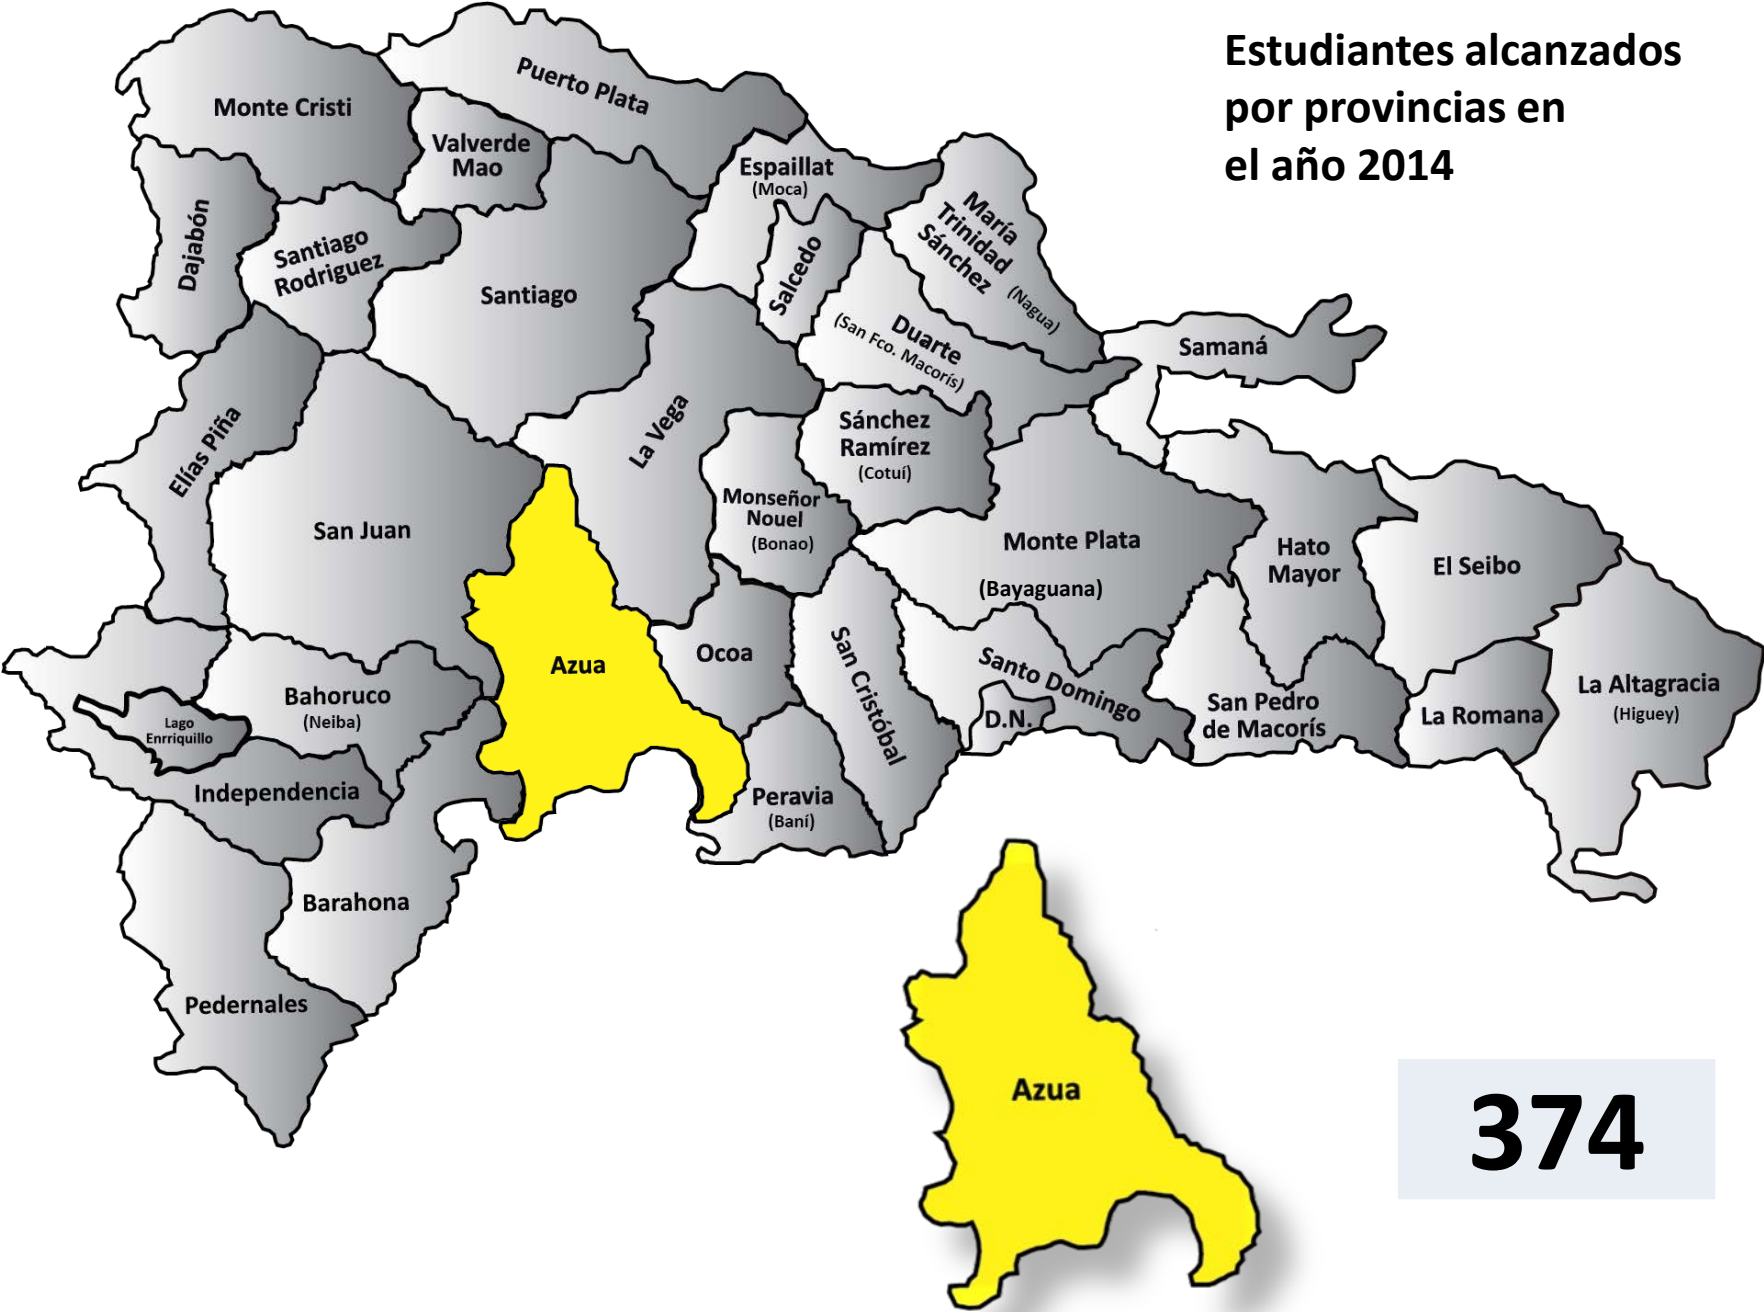

Estadísticas de estudiantes alcanzados por pueblo visitado

Pueblos visitados	Estudiantes alcanzados	PORCENTAJES
Azua	374	1%
Baní	586	2%
Elías Piña	238	1%
Haina	281	1%
Jarabacoa	640	2%
La Romana	50	0.19%
Samaná	1,934	7%
San Cristóbal	1,082	4%
San Fco. de Macorís	275	1%
San Juan de la Maguana	1,137	4%
San Pedro de Macorís	255	1%
Santiago	391	1%
Santo Domingo	18,585	71%
Villa Altagracia	437	2%
TOTAL	26,265	100%

**Total alcanzado
en el año 2014**

26,265

Estudiantes alcanzados por pueblos visitados

Estudiantes alcanzados en el año 2014

26,265

Estudiantes alcanzados por provincias y sus ciudades en el año 2014

Estudiantes alcanzados por provincias en el año 2014

374

Estudiantes alcanzados por provincias en el año 2014

Estudiantes alcanzados por provincias en el año 2014

Estudiantes alcanzados por provincias en el año 2014

96

Estudiantes alcanzados por provincias en el año 2014