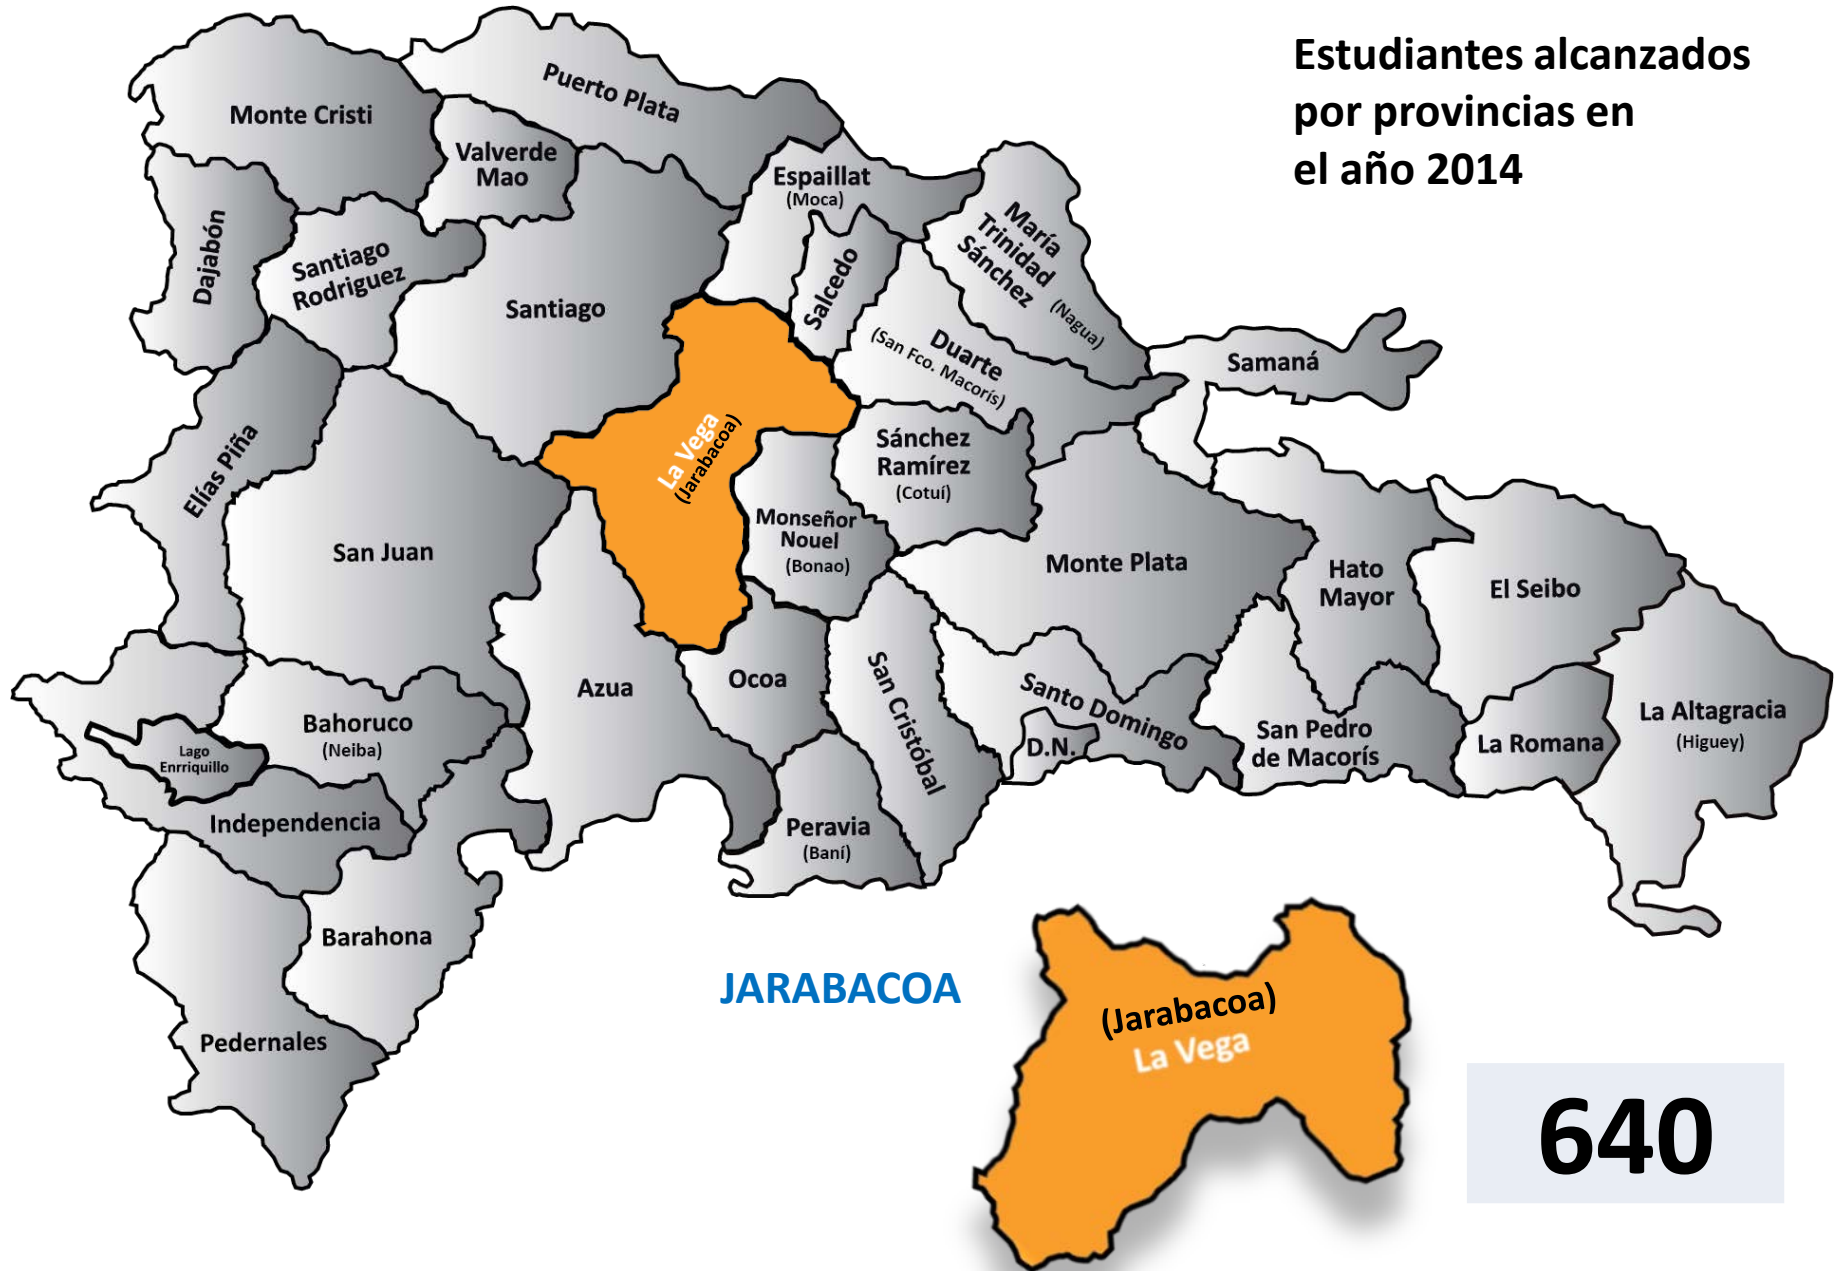

Estadísticas de estudiantes alcanzados por pueblo visitado

Pueblos visitados	Estudiantes alcanzados	PORCENTAJES
Azua	374	1%
Baní	586	2%
Elías Piña	238	1%
Haina	281	1%
Jarabacoa	640	2%
La Romana	50	0.19%
Samaná	1,934	7%
San Cristóbal	1,082	4%
San Fco. de Macorís	275	1%
San Juan de la Maguana	1,137	4%
San Pedro de Macorís	255	1%
Santiago	391	1%
Santo Domingo	18,585	71%
Villa Altagracia	437	2%
TOTAL	26,265	100%

**Total alcanzado
en el año 2014**

26,265

Estudiantes alcanzados por pueblos visitados

Estudiantes alcanzados en el año 2014

26,265

Estudiantes alcanzados por provincias y sus ciudades en el año 2014

Estudiantes alcanzados por provincias en el año 2014

374

Estudiantes alcanzados por provincias en el año 2014

Estudiantes alcanzados por provincias en el año 2014

Estudiantes alcanzados por provincias en el año 2014

96

Estudiantes alcanzados por provincias en el año 2014

3,282

Estudiantes alcanzados por provincias en el año 2014

Estudiantes alcanzados por provincias en el año 2014

Estudiantes alcanzados por provincias en el año 2014

Estudiantes alcanzados por provincias en el año 2014