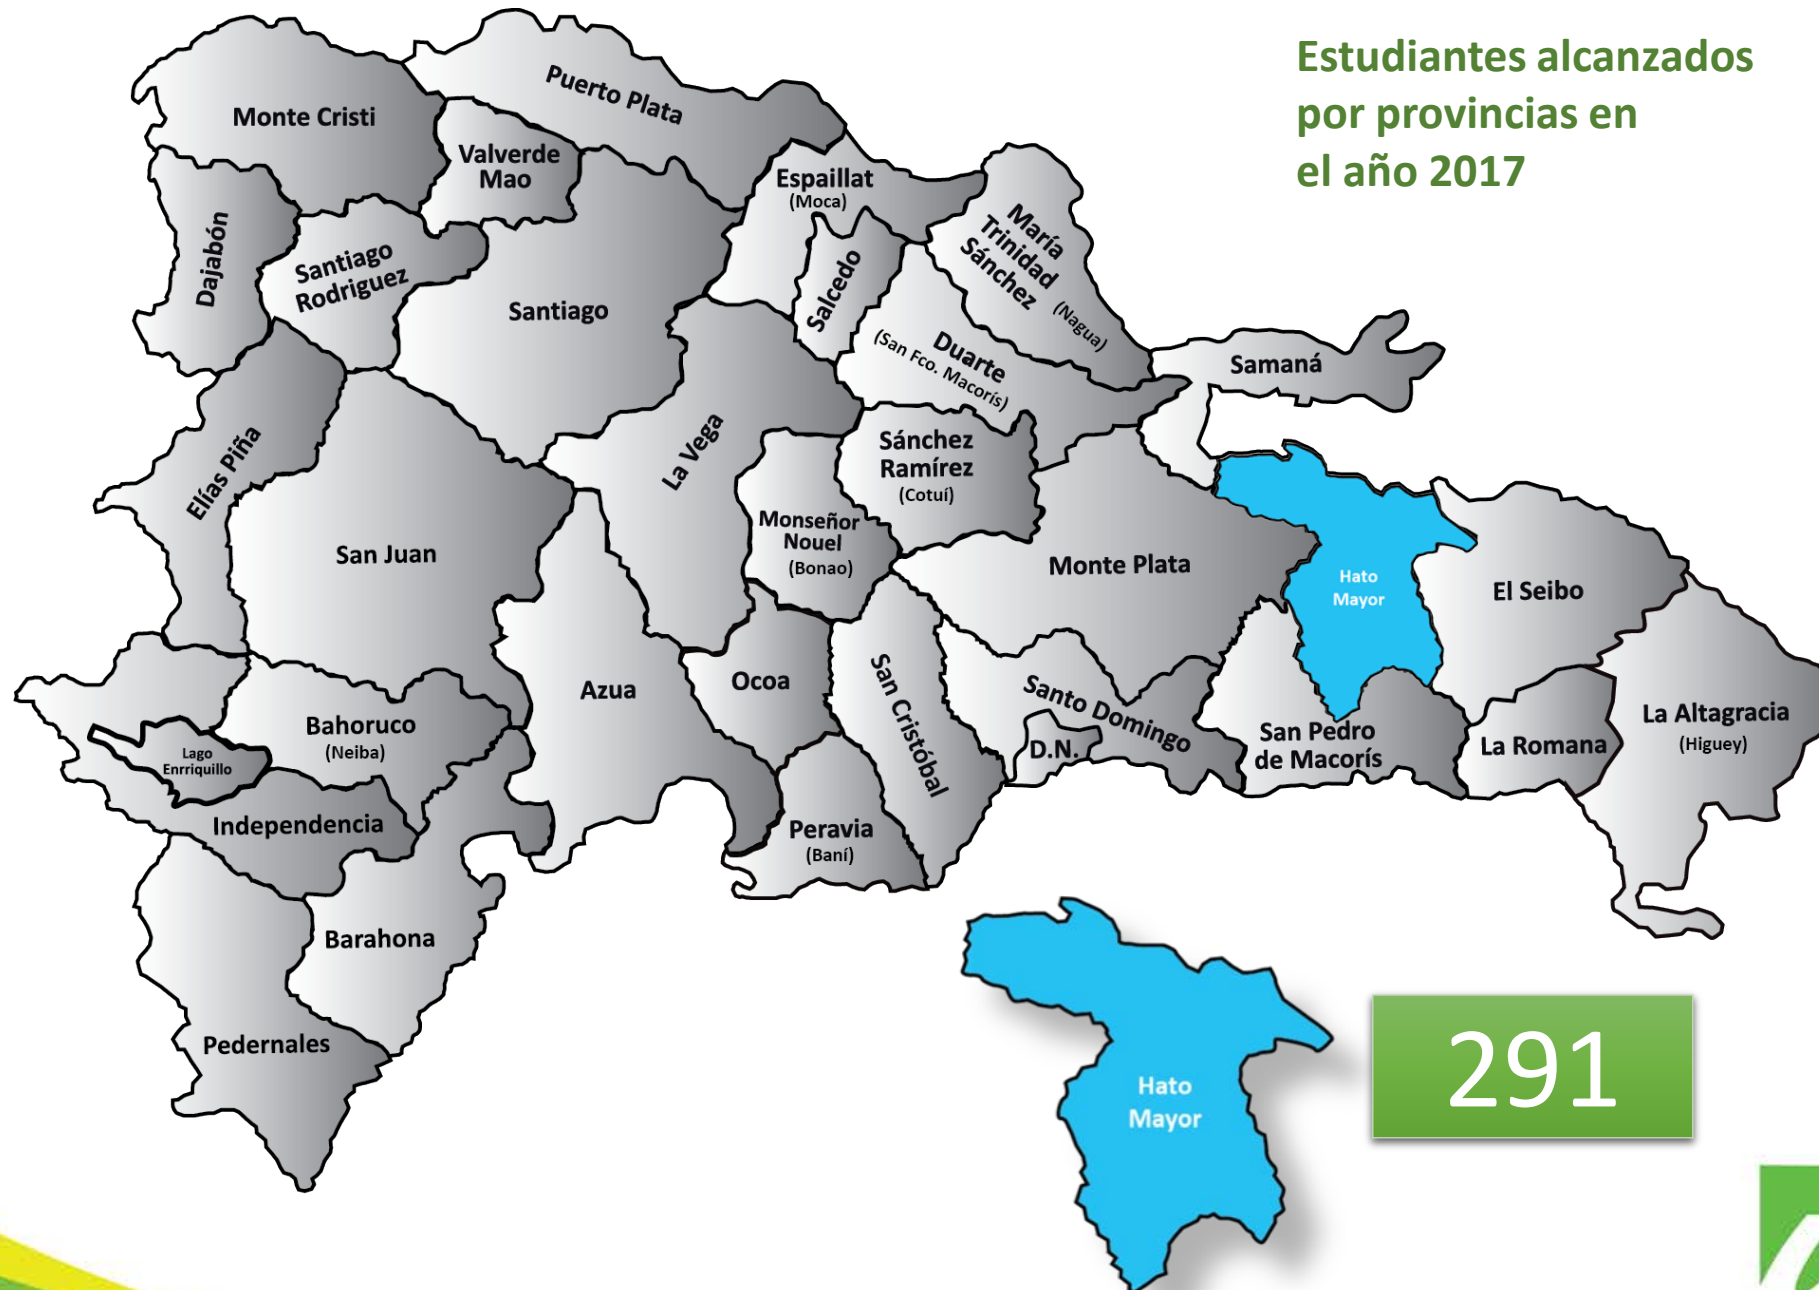

Estudiantes alcanzados por provincias en el año 2017

291