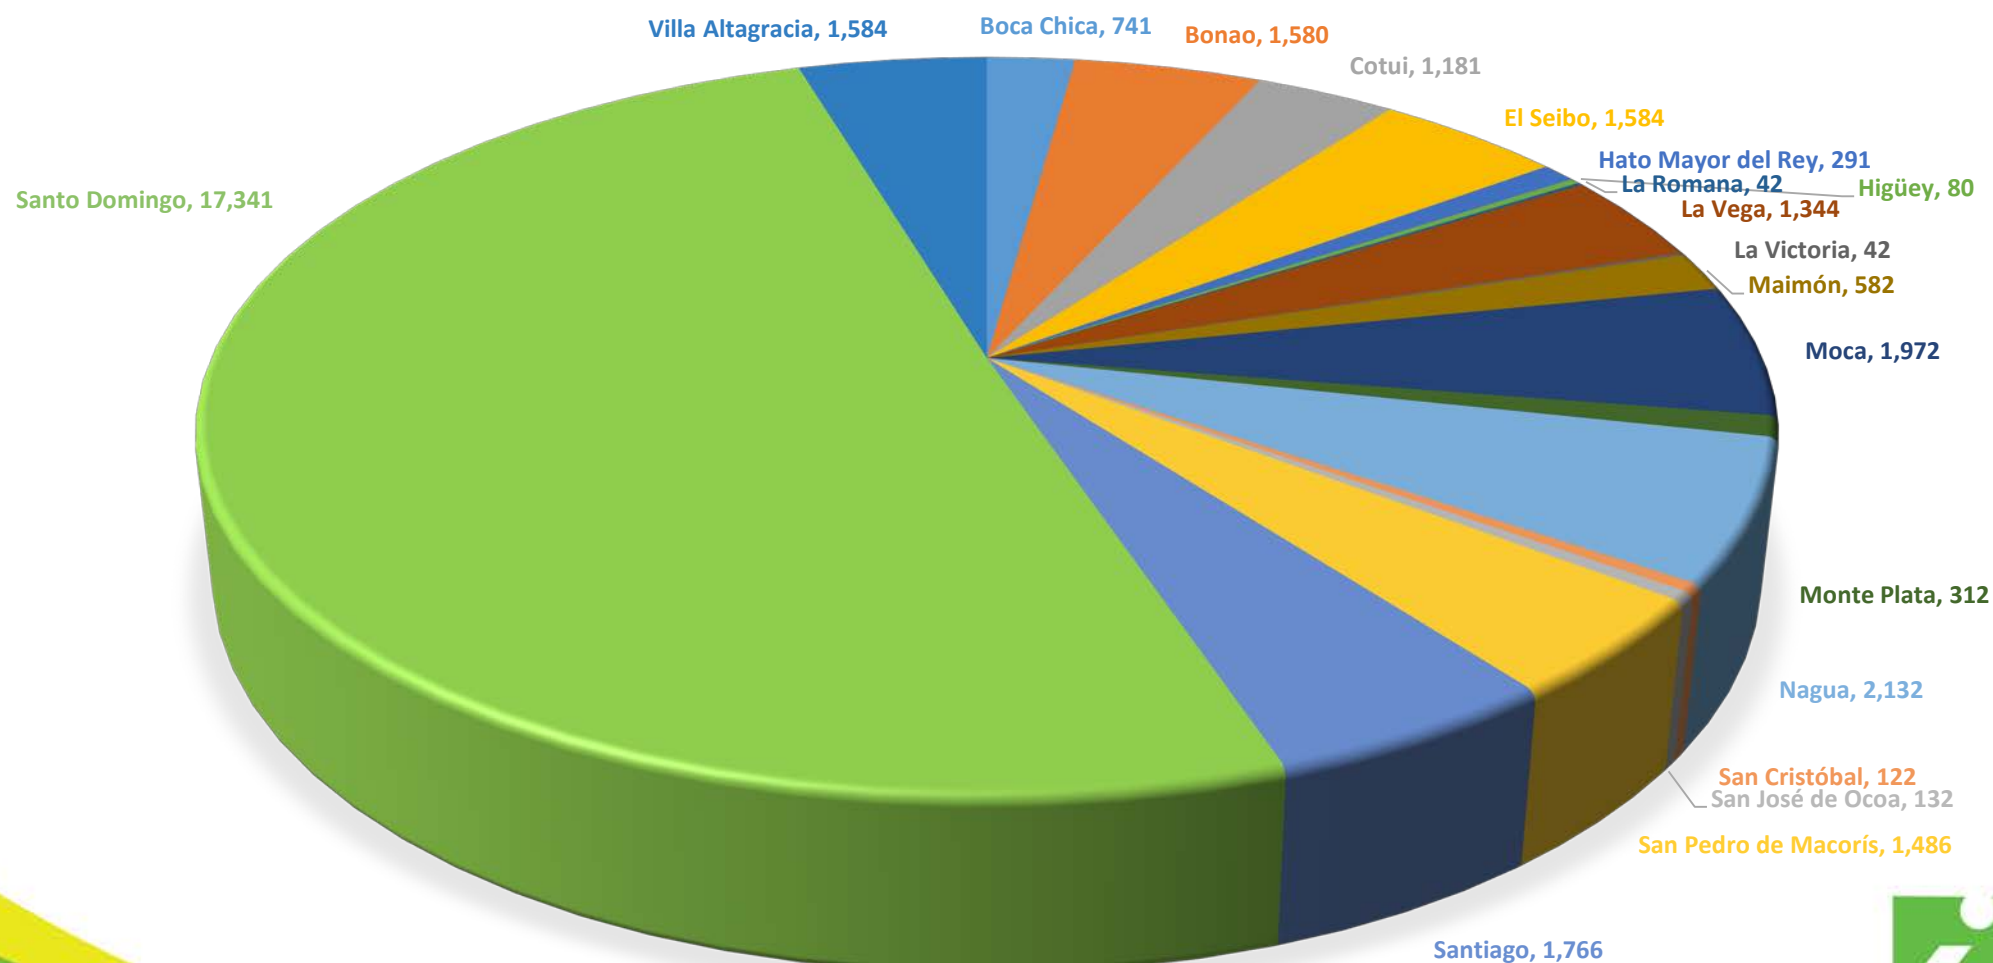

Estadísticas Estudiantes Alcanzados 2017

Total alcanzado por trimestre en el año 2017

Meta del año	Nivel	Estudiantes alcanzados	Porcentajes
30,000	1er. Trimestre	10,826	32.6%
	2do. Trimestre	6,525	19.6%
	3er. Trimestre	4,776	14.4%
	4to. Trimestre	11,132	33.4%
	Total	33,259	100%
Excedente	3,259	9.8%	

Estadísticas de estudiantes alcanzados por pueblos visitados

Pueblos visitados	Estudiantes alcanzados	Porcentajes
Boca Chica	741	2.2%
Bonao	1,580	4.8%
Cotui	1,181	3.6%
El Seibo	1,584	4.8%
Hato Mayor del Rey	291	0.9%
Higüey	80	0.2%
La Romana	42	0.1%
La Vega	1,344	4%
La Victoria	42	0.1%
Maimón	582	1.7%
Moca	1,972	5.9%
Monte Plata	312	0.9%
Nagua	2,132	6.4%
San Cristóbal	122	0.4%
San José de Ocoa	132	0.5%
San Pedro de Macorís	1,486	4.5%
Santiago	1,766	5.3%
Santo Domingo	17,341	52.1%
Villa Altagracia	529	1.6%
TOTAL	33,259	100%

Total alcanzado
en el año 2017

33,259

Gráfica de estudiantes alcanzados por pueblos visitados

Estudiantes alcanzados en el año 2017

33,259

Estudiantes alcanzados por provincias y sus ciudades en el año 2017

Estudiantes alcanzados por provincias en el año 2017

741

Boca Chica

Estudiantes alcanzados por provincias en el año 2017

1,580

Estudiantes alcanzados por provincias en el año 2017

Estudiantes alcanzados por provincias en el año 2017