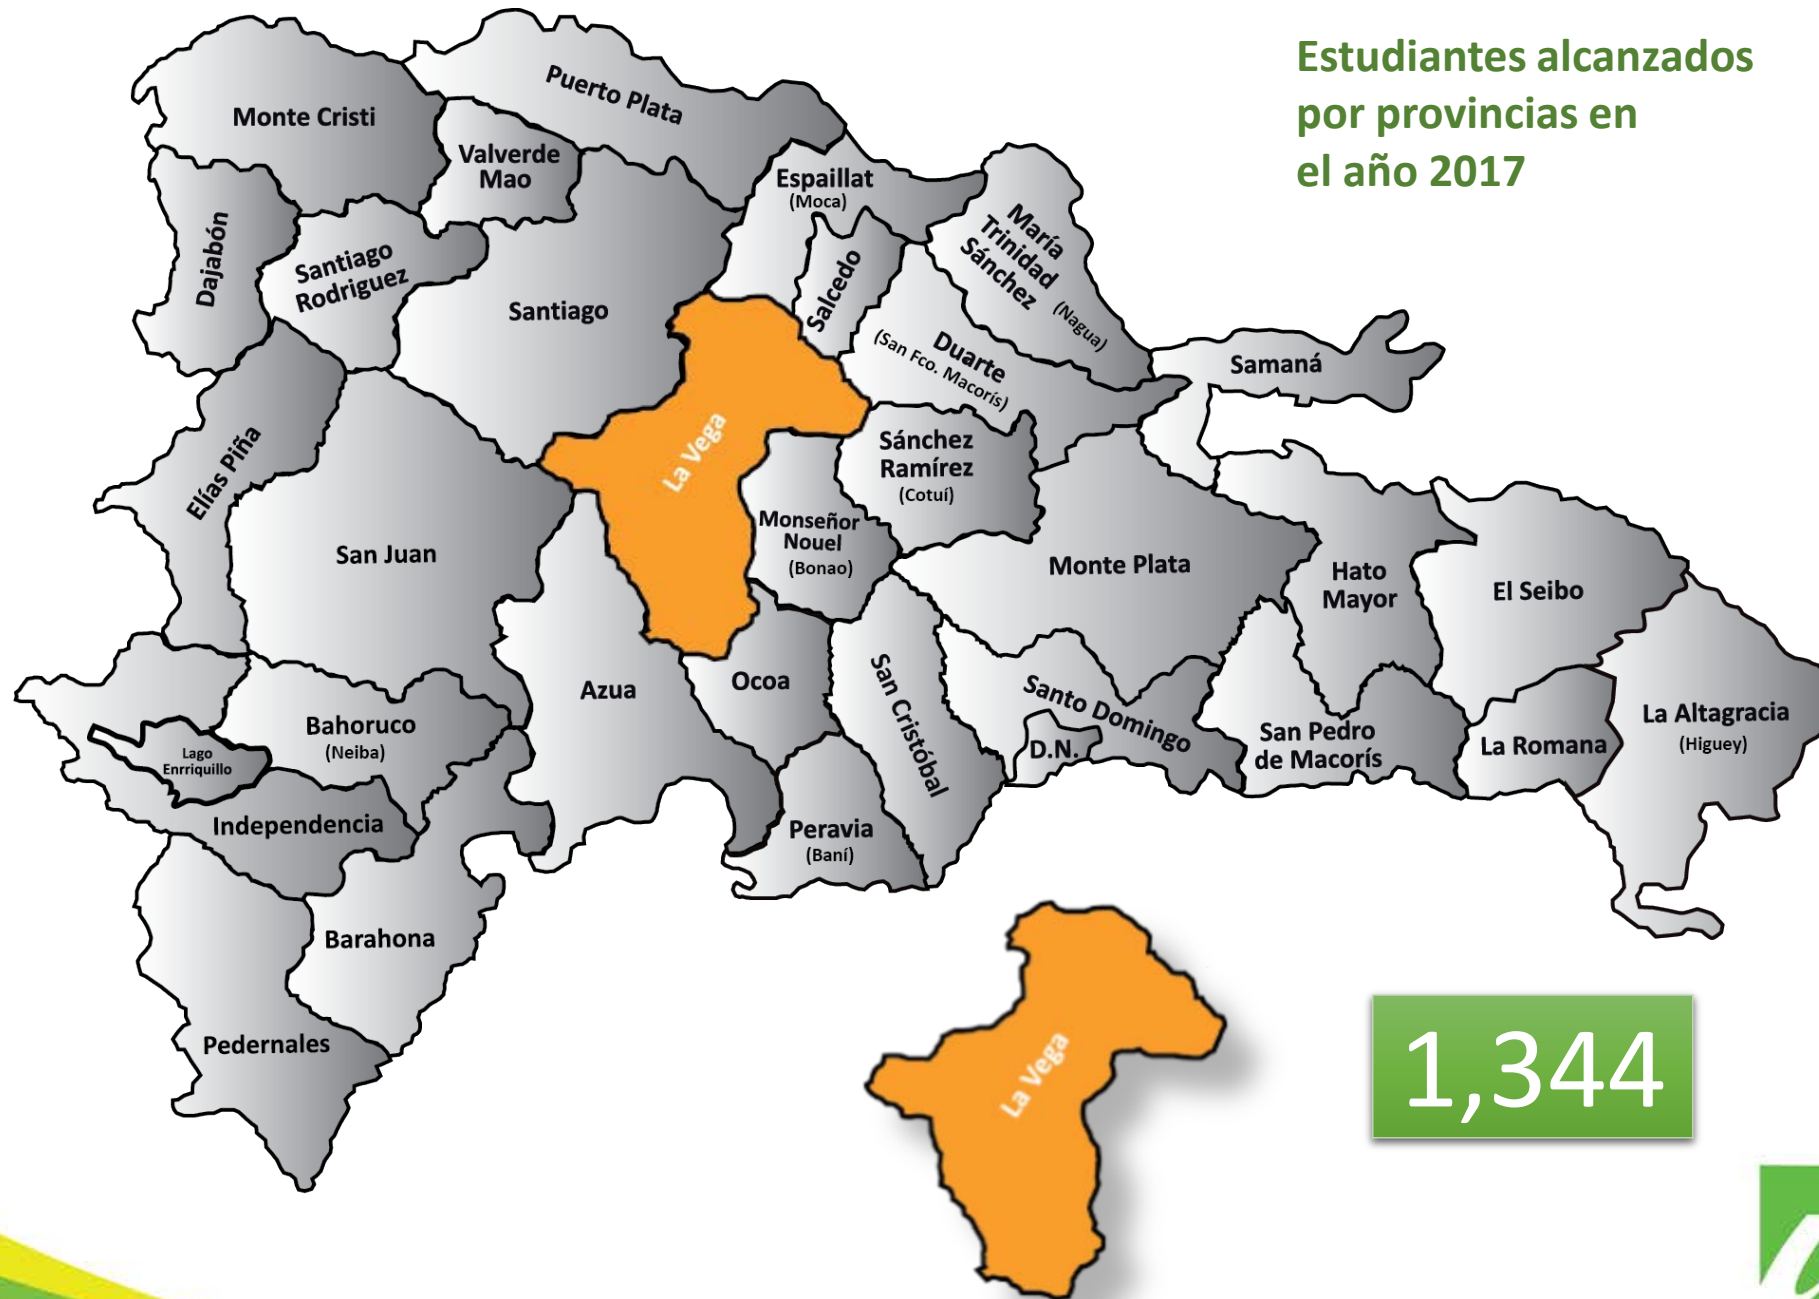

Total alcanzado
en el año 2017

33,259

Gráfica de estudiantes alcanzados por pueblos visitados

Estudiantes alcanzados en el año 2017

33,259

Estudiantes alcanzados por provincias y sus ciudades en el año 2017

Estudiantes alcanzados por provincias en el año 2017

741

Boca Chica

Estudiantes alcanzados por provincias en el año 2017

1,580

Estudiantes alcanzados por provincias en el año 2017

Estudiantes alcanzados por provincias en el año 2017

Estudiantes alcanzados por provincias en el año 2017

291

Estudiantes alcanzados por provincias en el año 2017

Estudiantes alcanzados por provincias en el año 2017

Estudiantes alcanzados por provincias en el año 2017

1,344

Estudiantes alcanzados por provincias en el año 2017

42

Estudiantes alcanzados por provincias en el año 2017

582

Estudiantes alcanzados por provincias en el año 2017

Estudiantes alcanzados por provincias en el año 2017