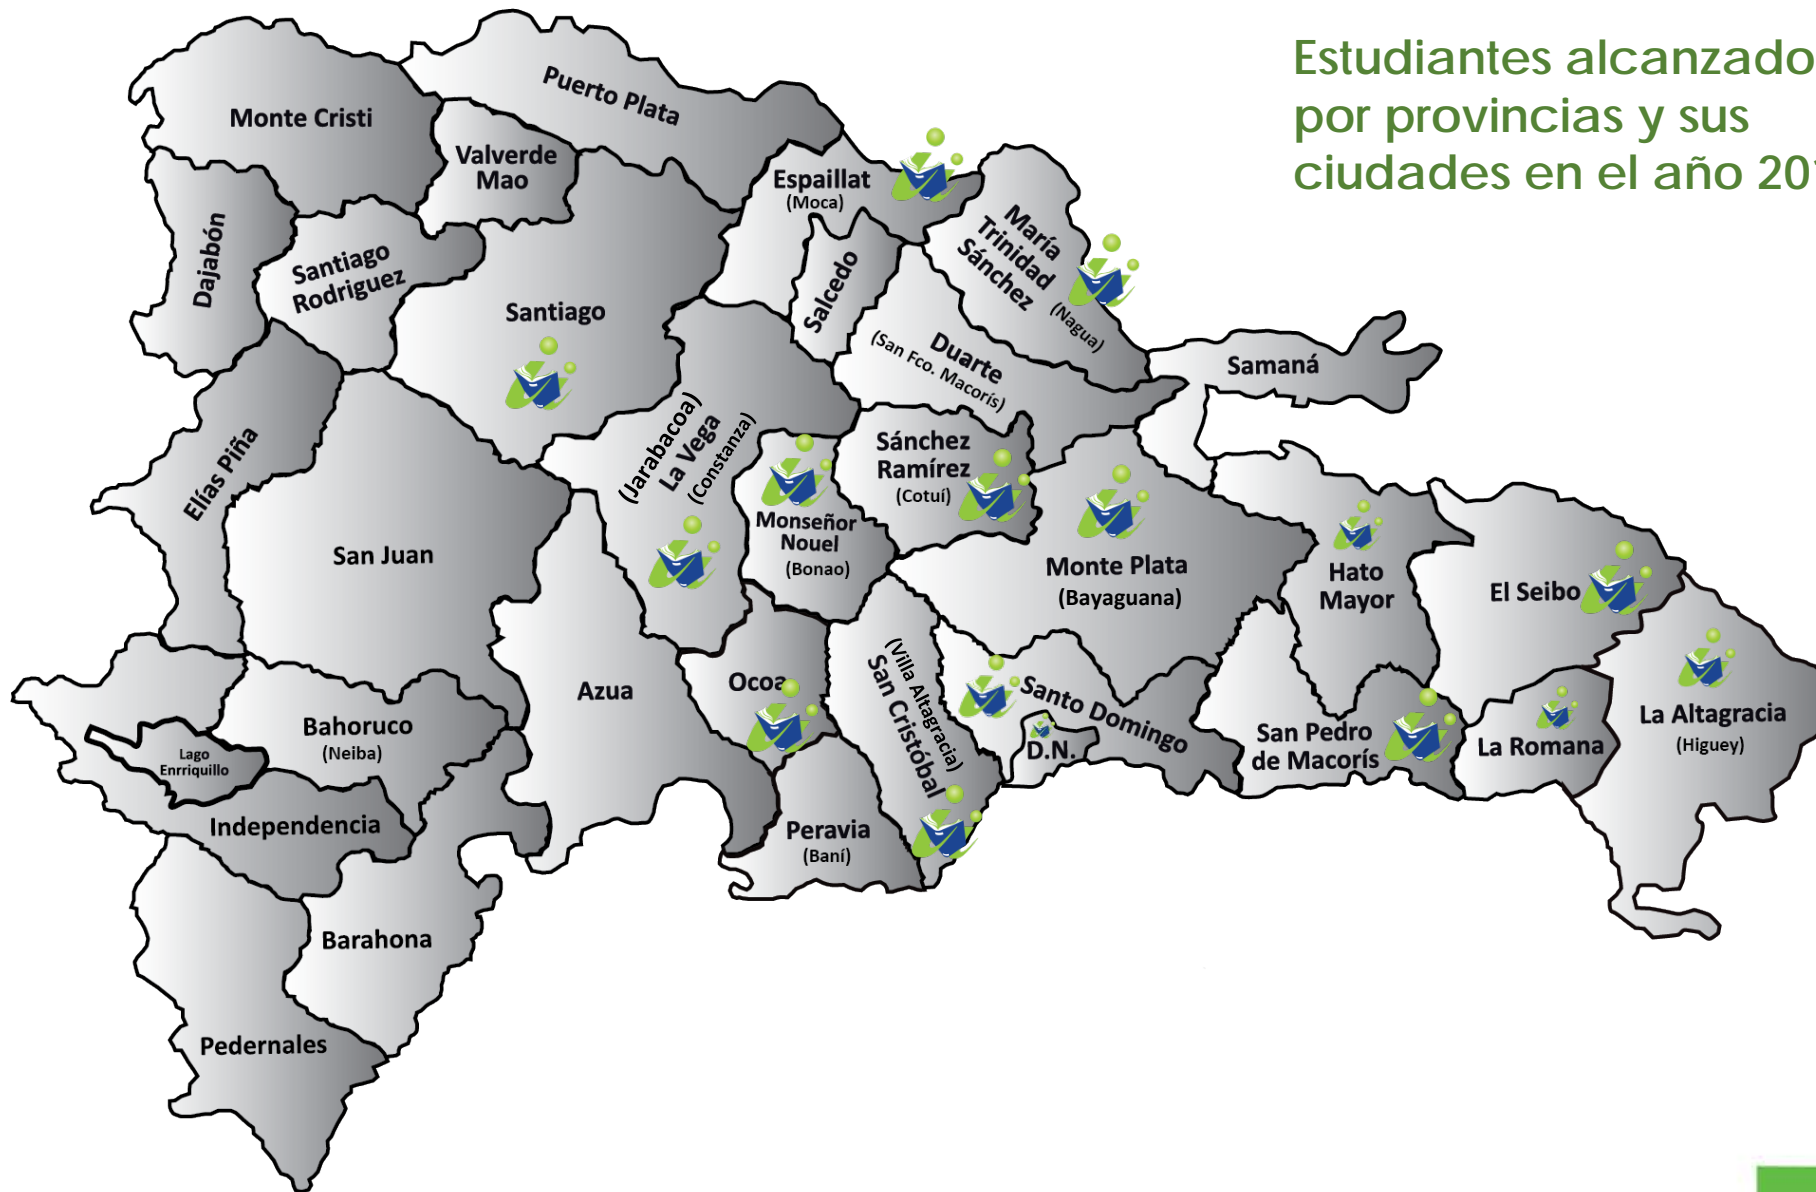

Estadísticas de estudiantes alcanzados por pueblos visitados

Pueblos visitados	Estudiantes alcanzados	Porcentajes
Boca Chica	741	2.2%
Bonao	1,580	4.8%
Cotui	1,181	3.6%
El Seibo	1,584	4.8%
Hato Mayor del Rey	291	0.9%
Higüey	80	0.2%
La Romana	42	0.1%
La Vega	1,344	4%
La Victoria	42	0.1%
Maimón	582	1.7%
Moca	1,972	5.9%
Monte Plata	312	0.9%
Nagua	2,132	6.4%
San Cristóbal	122	0.4%
San José de Ocoa	132	0.5%
San Pedro de Macorís	1,486	4.5%
Santiago	1,766	5.3%
Santo Domingo	17,341	52.1%
Villa Altagracia	529	1.6%
TOTAL	33,259	100%

Total alcanzado
en el año 2017

33,259

Gráfica de estudiantes alcanzados por pueblos visitados

Estudiantes alcanzados en el año 2017

33,259

Estudiantes alcanzados por provincias y sus ciudades en el año 2017

Estudiantes alcanzados por provincias en el año 2017

741

Boca Chica

Estudiantes alcanzados por provincias en el año 2017

1,580

Estudiantes alcanzados por provincias en el año 2017

Estudiantes alcanzados por provincias en el año 2017