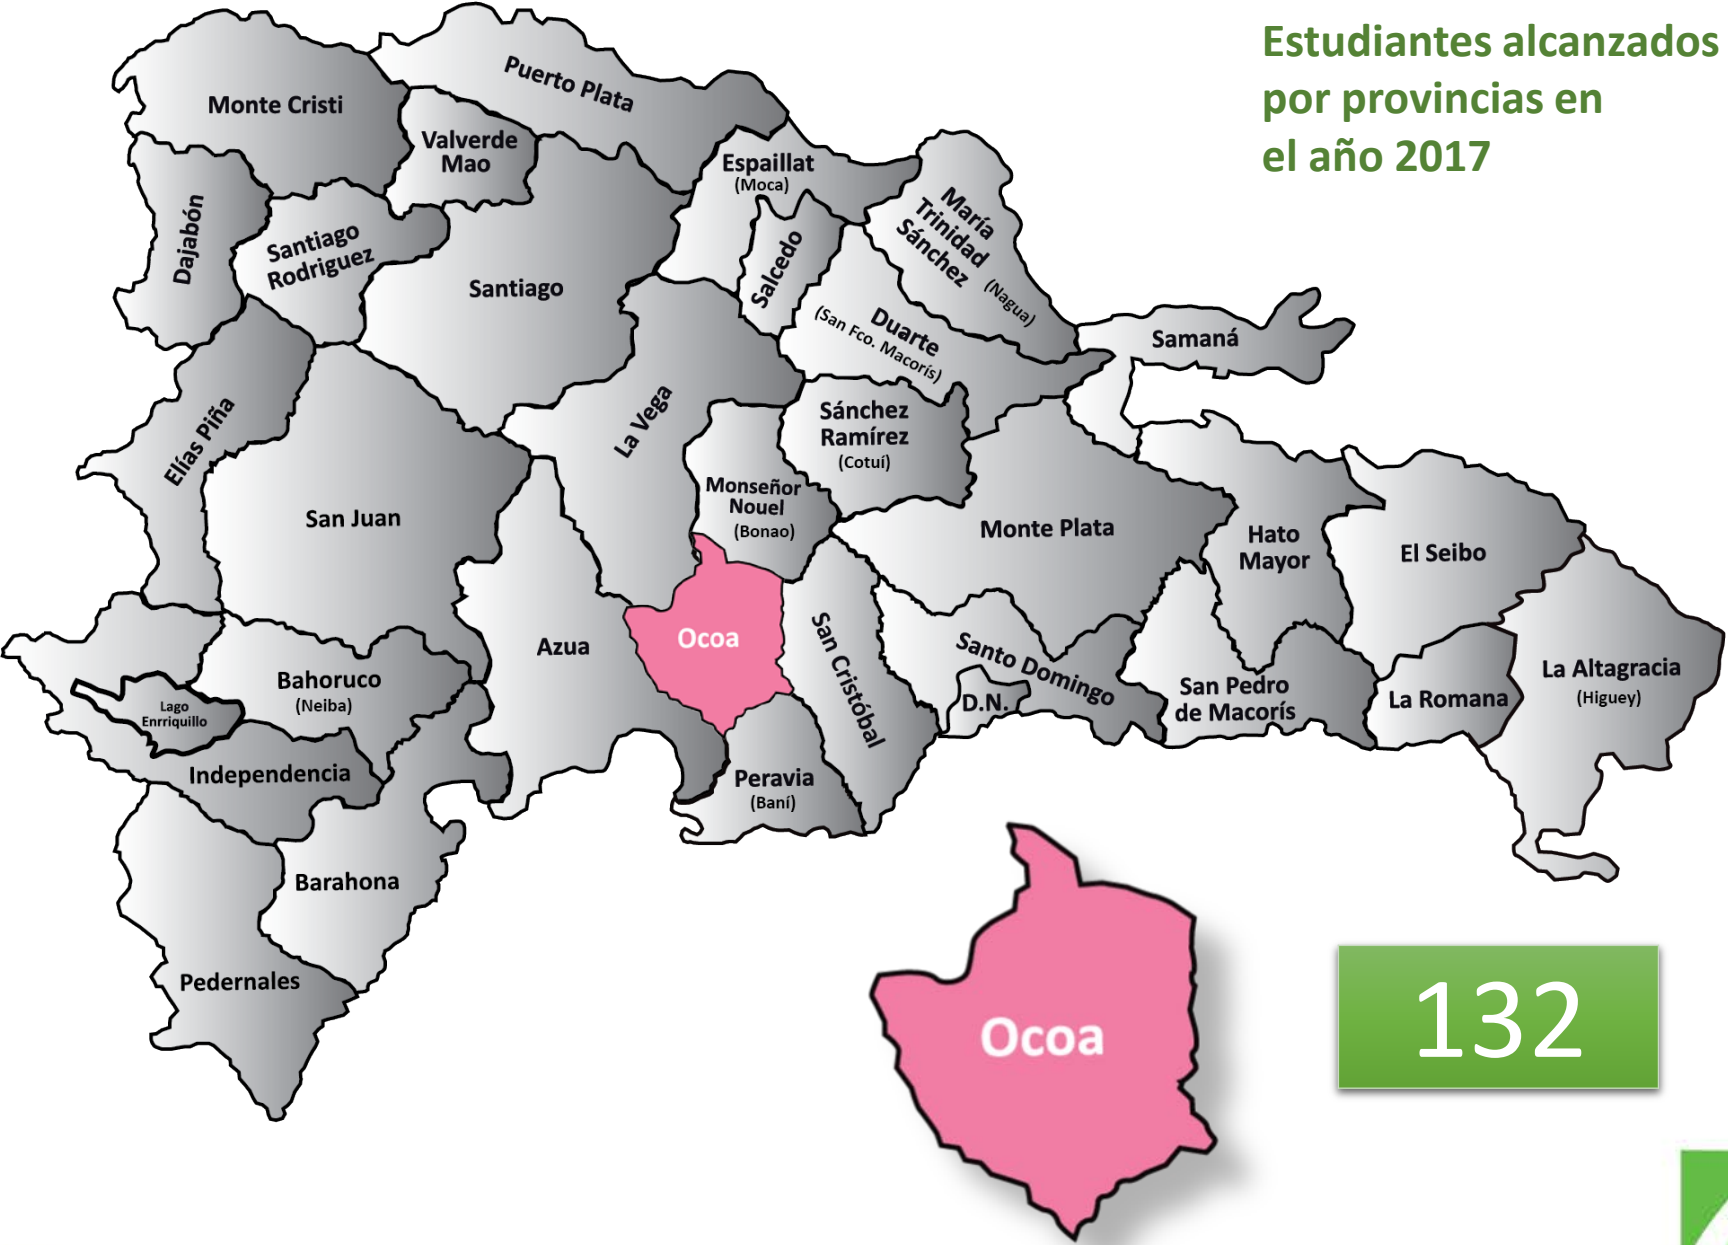

Estadísticas de estudiantes alcanzados por pueblos visitados

Pueblos visitados	Estudiantes alcanzados	Porcentajes
Boca Chica	741	2.2%
Bonao	1,580	4.8%
Cotui	1,181	3.6%
El Seibo	1,584	4.8%
Hato Mayor del Rey	291	0.9%
Higüey	80	0.2%
La Romana	42	0.1%
La Vega	1,344	4%
La Victoria	42	0.1%
Maimón	582	1.7%
Moca	1,972	5.9%
Monte Plata	312	0.9%
Nagua	2,132	6.4%
San Cristóbal	122	0.4%
San José de Ocoa	132	0.5%
San Pedro de Macorís	1,486	4.5%
Santiago	1,766	5.3%
Santo Domingo	17,341	52.1%
Villa Altagracia	529	1.6%
TOTAL	33,259	100%

Total alcanzado
en el año 2017

33,259

Gráfica de estudiantes alcanzados por pueblos visitados

Estudiantes alcanzados en el año 2017

33,259

Estudiantes alcanzados por provincias y sus ciudades en el año 2017

1,344

Estudiantes alcanzados por provincias en el año 2017

42

Estudiantes alcanzados por provincias en el año 2017

582

Estudiantes alcanzados por provincias en el año 2017

Estudiantes alcanzados por provincias en el año 2017

Estudiantes alcanzados por provincias en el año 2017

2,132

Estudiantes alcanzados por provincias en el año 2017

122

Estudiantes alcanzados por provincias en el año 2017

Estudiantes alcanzados por provincias en el año 2017