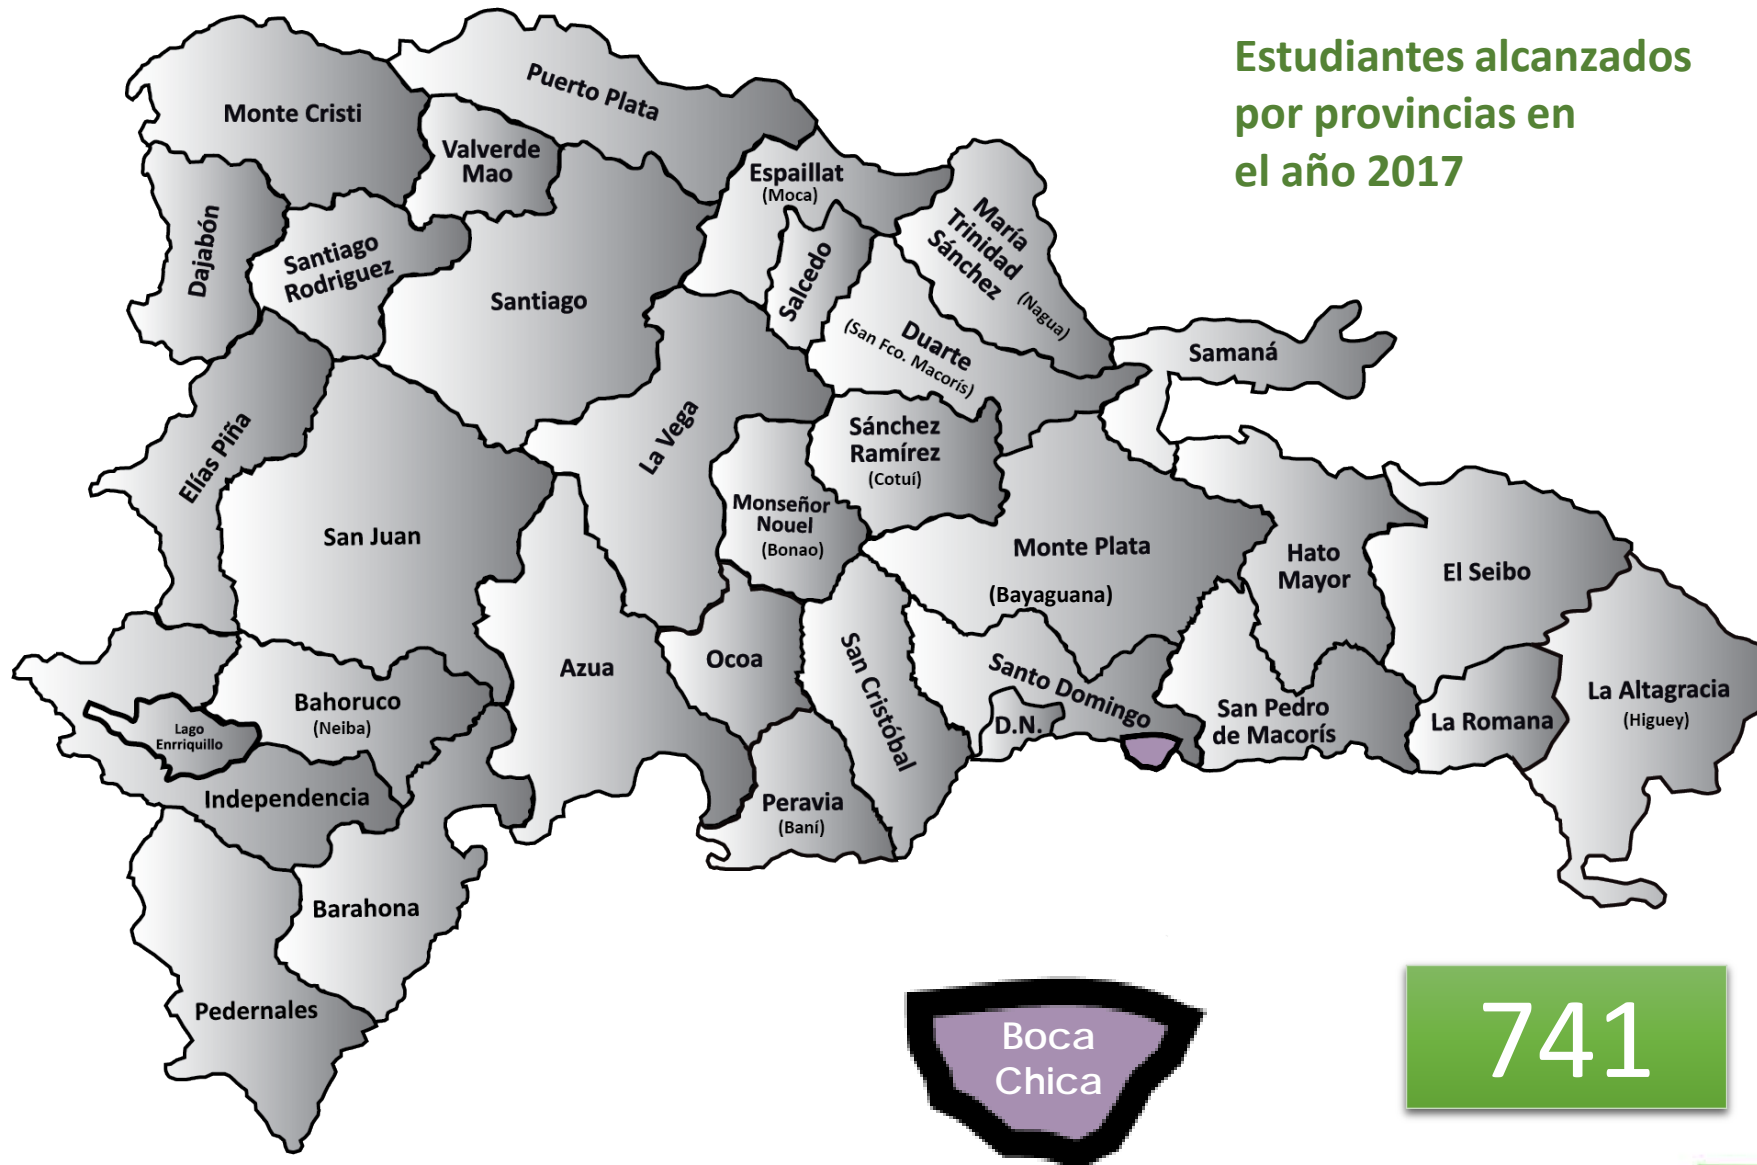

Estadísticas de estudiantes alcanzados por pueblos visitados

Pueblos visitados	Estudiantes alcanzados	Porcentajes
Boca Chica	741	2.2%
Bonao	1,580	4.8%
Cotui	1,181	3.6%
El Seibo	1,584	4.8%
Hato Mayor del Rey	291	0.9%
Higüey	80	0.2%
La Romana	42	0.1%
La Vega	1,344	4%
La Victoria	42	0.1%
Maimón	582	1.7%
Moca	1,972	5.9%
Monte Plata	312	0.9%
Nagua	2,132	6.4%
San Cristóbal	122	0.4%
San José de Ocoa	132	0.5%
San Pedro de Macorís	1,486	4.5%
Santiago	1,766	5.3%
Santo Domingo	17,341	52.1%
Villa Altagracia	529	1.6%
TOTAL	33,259	100%

Total alcanzado
en el año 2017

33,259

Gráfica de estudiantes alcanzados por pueblos visitados

Estudiantes alcanzados en el año 2017

33,259

Estudiantes alcanzados por provincias y sus ciudades en el año 2017

Estudiantes alcanzados por provincias en el año 2017

741

Boca Chica

Estudiantes alcanzados por provincias en el año 2017

1,580

Estudiantes alcanzados por provincias en el año 2017

Estudiantes alcanzados por provincias en el año 2017