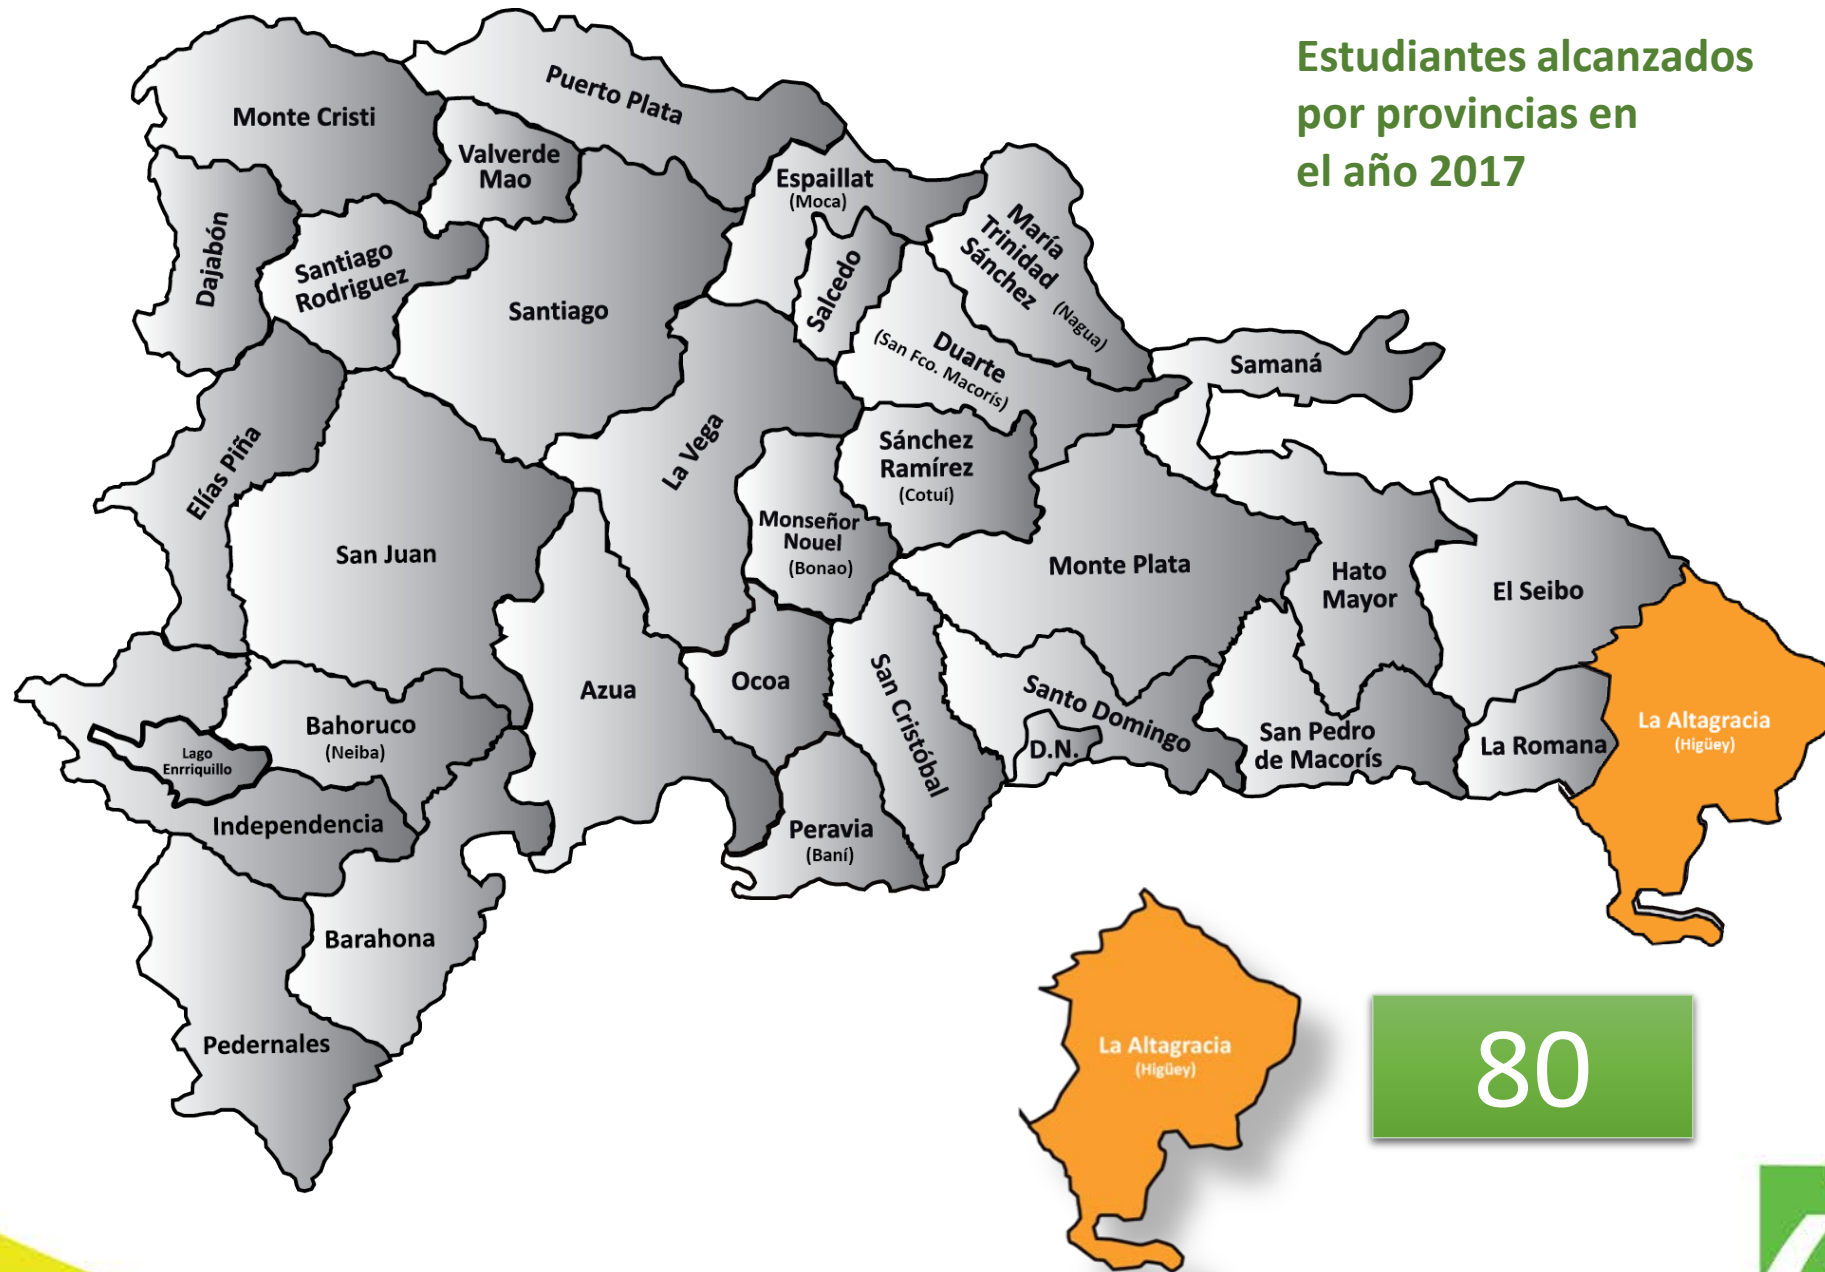

Estudiantes alcanzados por provincias en el año 2017