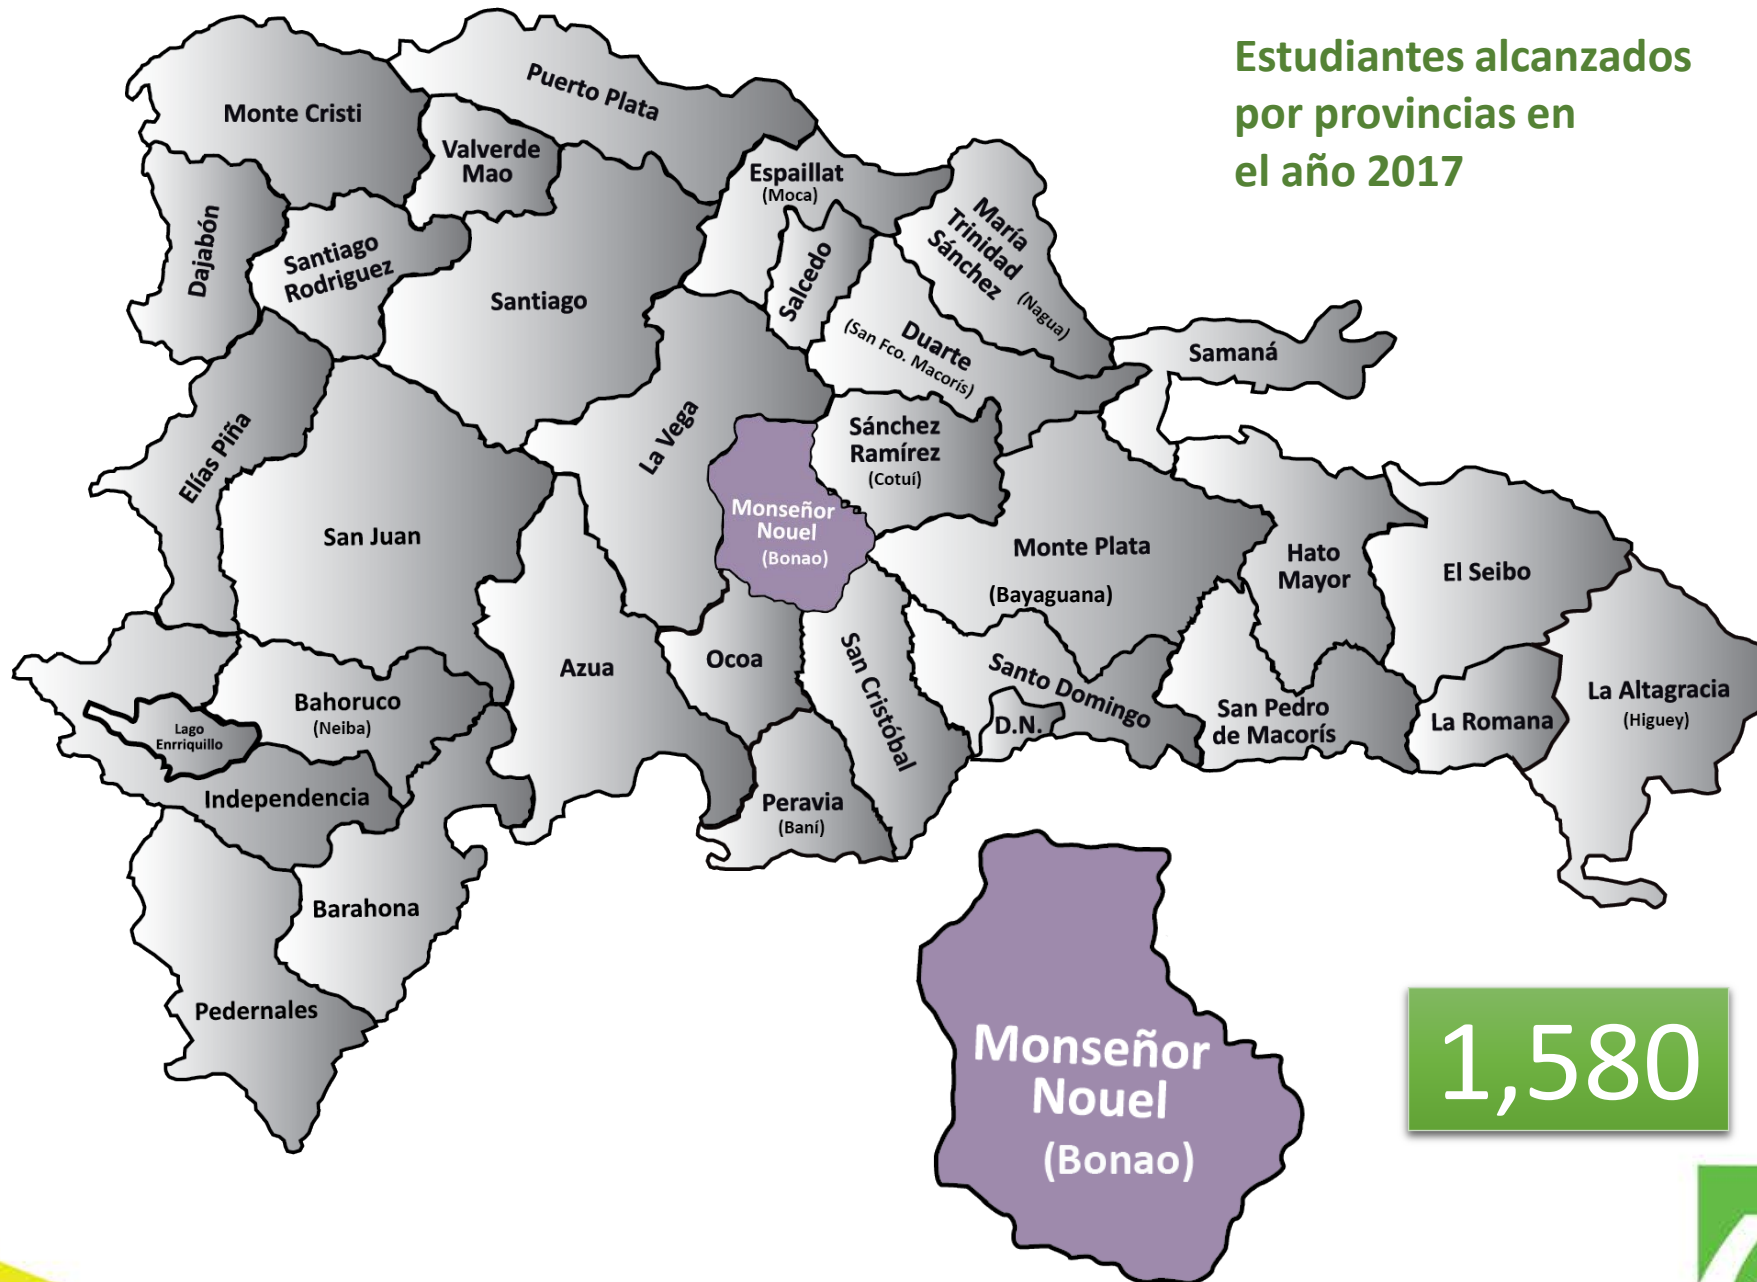

Estadísticas de estudiantes alcanzados por pueblos visitados

Pueblos visitados	Estudiantes alcanzados	Porcentajes
Boca Chica	741	2.2%
Bonao	1,580	4.8%
Cotui	1,181	3.6%
El Seibo	1,584	4.8%
Hato Mayor del Rey	291	0.9%
Higüey	80	0.2%
La Romana	42	0.1%
La Vega	1,344	4%
La Victoria	42	0.1%
Maimón	582	1.7%
Moca	1,972	5.9%
Monte Plata	312	0.9%
Nagua	2,132	6.4%
San Cristóbal	122	0.4%
San José de Ocoa	132	0.5%
San Pedro de Macorís	1,486	4.5%
Santiago	1,766	5.3%
Santo Domingo	17,341	52.1%
Villa Altagracia	529	1.6%
TOTAL	33,259	100%

Total alcanzado
en el año 2017

33,259

Gráfica de estudiantes alcanzados por pueblos visitados

Estudiantes alcanzados en el año 2017

33,259

Estudiantes alcanzados por provincias y sus ciudades en el año 2017

Estudiantes alcanzados por provincias en el año 2017

741

Boca Chica

Estudiantes alcanzados por provincias en el año 2017

1,580

Estudiantes alcanzados por provincias en el año 2017

Estudiantes alcanzados por provincias en el año 2017