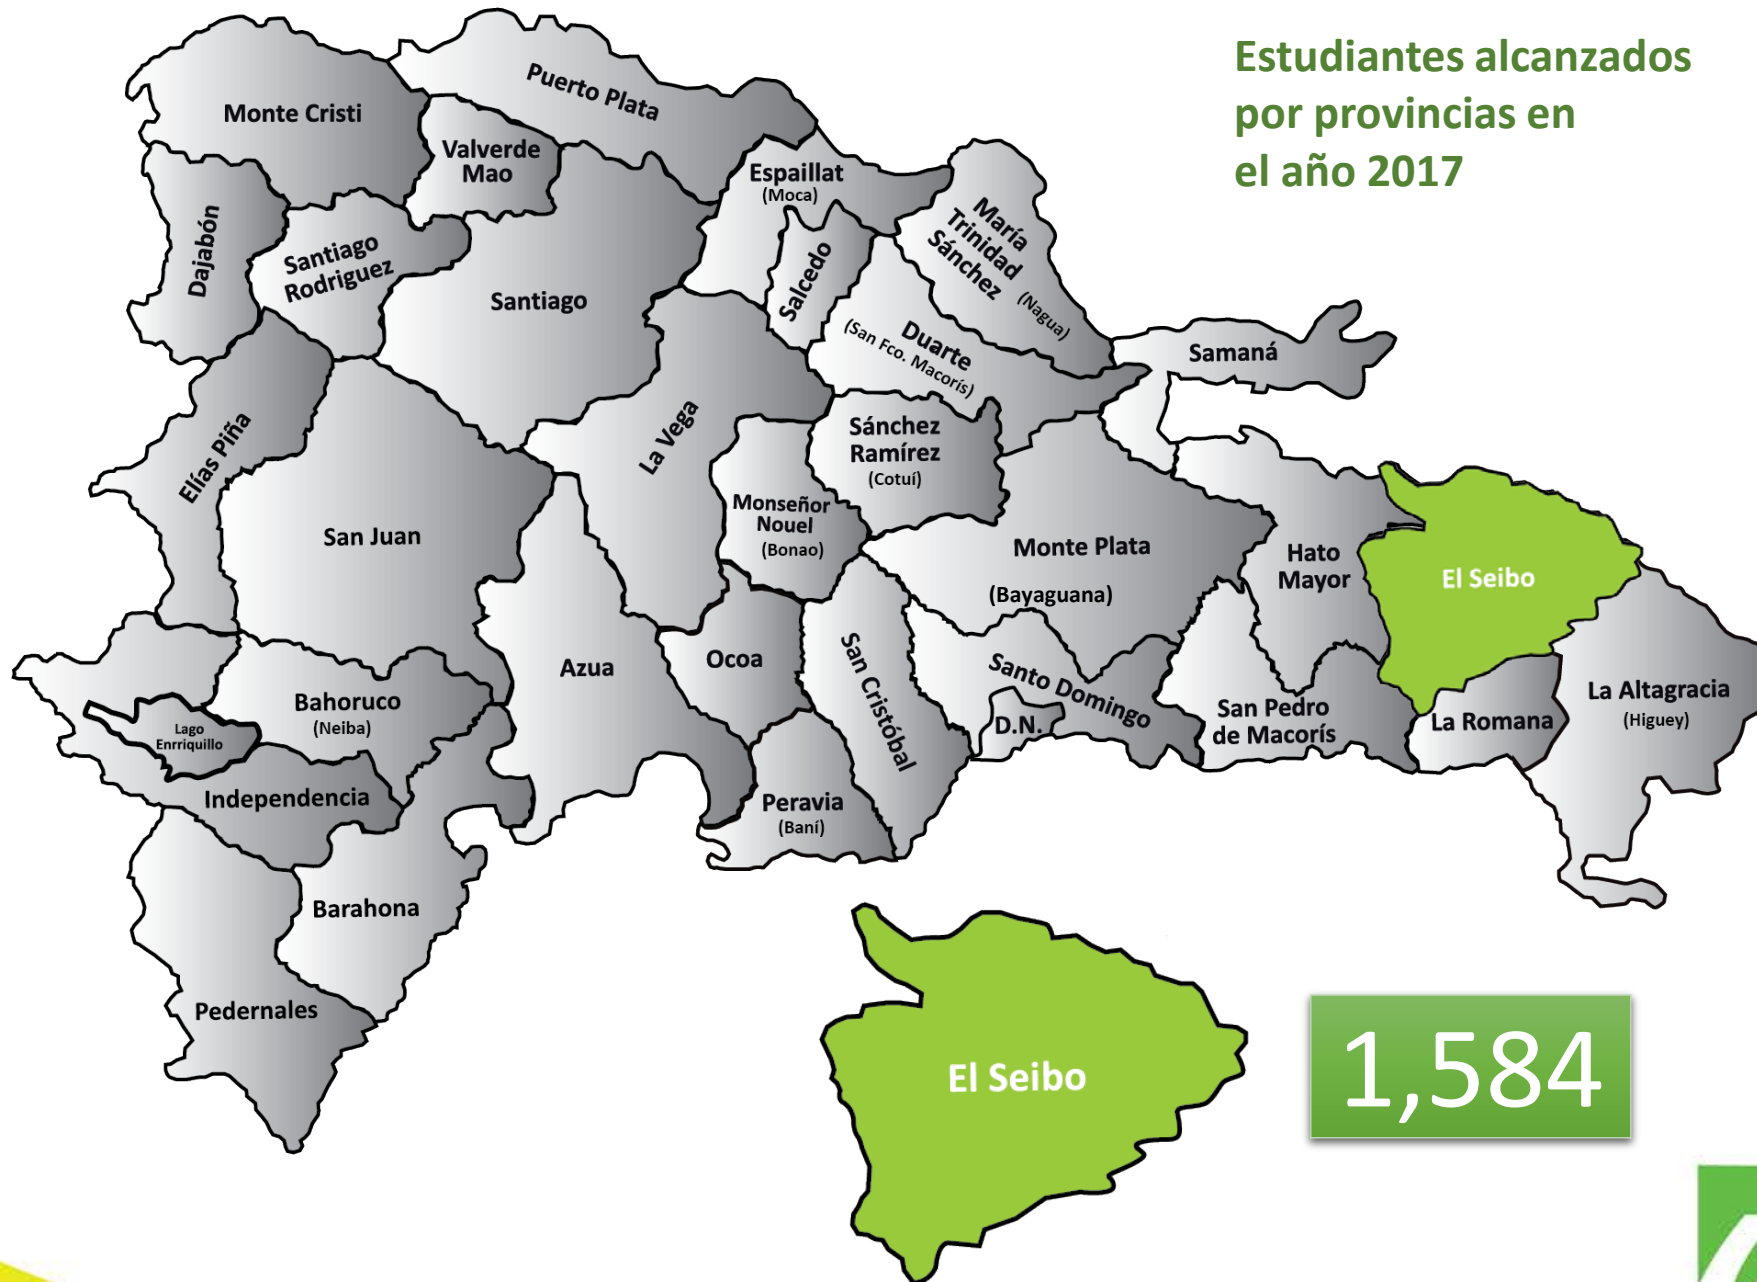

Estadísticas de estudiantes alcanzados por pueblos visitados

Pueblos visitados	Estudiantes alcanzados	Porcentajes
Boca Chica	741	2.2%
Bonao	1,580	4.8%
Cotui	1,181	3.6%
El Seibo	1,584	4.8%
Hato Mayor del Rey	291	0.9%
Higüey	80	0.2%
La Romana	42	0.1%
La Vega	1,344	4%
La Victoria	42	0.1%
Maimón	582	1.7%
Moca	1,972	5.9%
Monte Plata	312	0.9%
Nagua	2,132	6.4%
San Cristóbal	122	0.4%
San José de Ocoa	132	0.5%
San Pedro de Macorís	1,486	4.5%
Santiago	1,766	5.3%
Santo Domingo	17,341	52.1%
Villa Altagracia	529	1.6%
TOTAL	33,259	100%

Total alcanzado
en el año 2017

33,259

Gráfica de estudiantes alcanzados por pueblos visitados

Estudiantes alcanzados en el año 2017

33,259

Estudiantes alcanzados por provincias y sus ciudades en el año 2017

Estudiantes alcanzados por provincias en el año 2017

741

Boca Chica

Estudiantes alcanzados por provincias en el año 2017

1,580

Estudiantes alcanzados por provincias en el año 2017

Estudiantes alcanzados por provincias en el año 2017