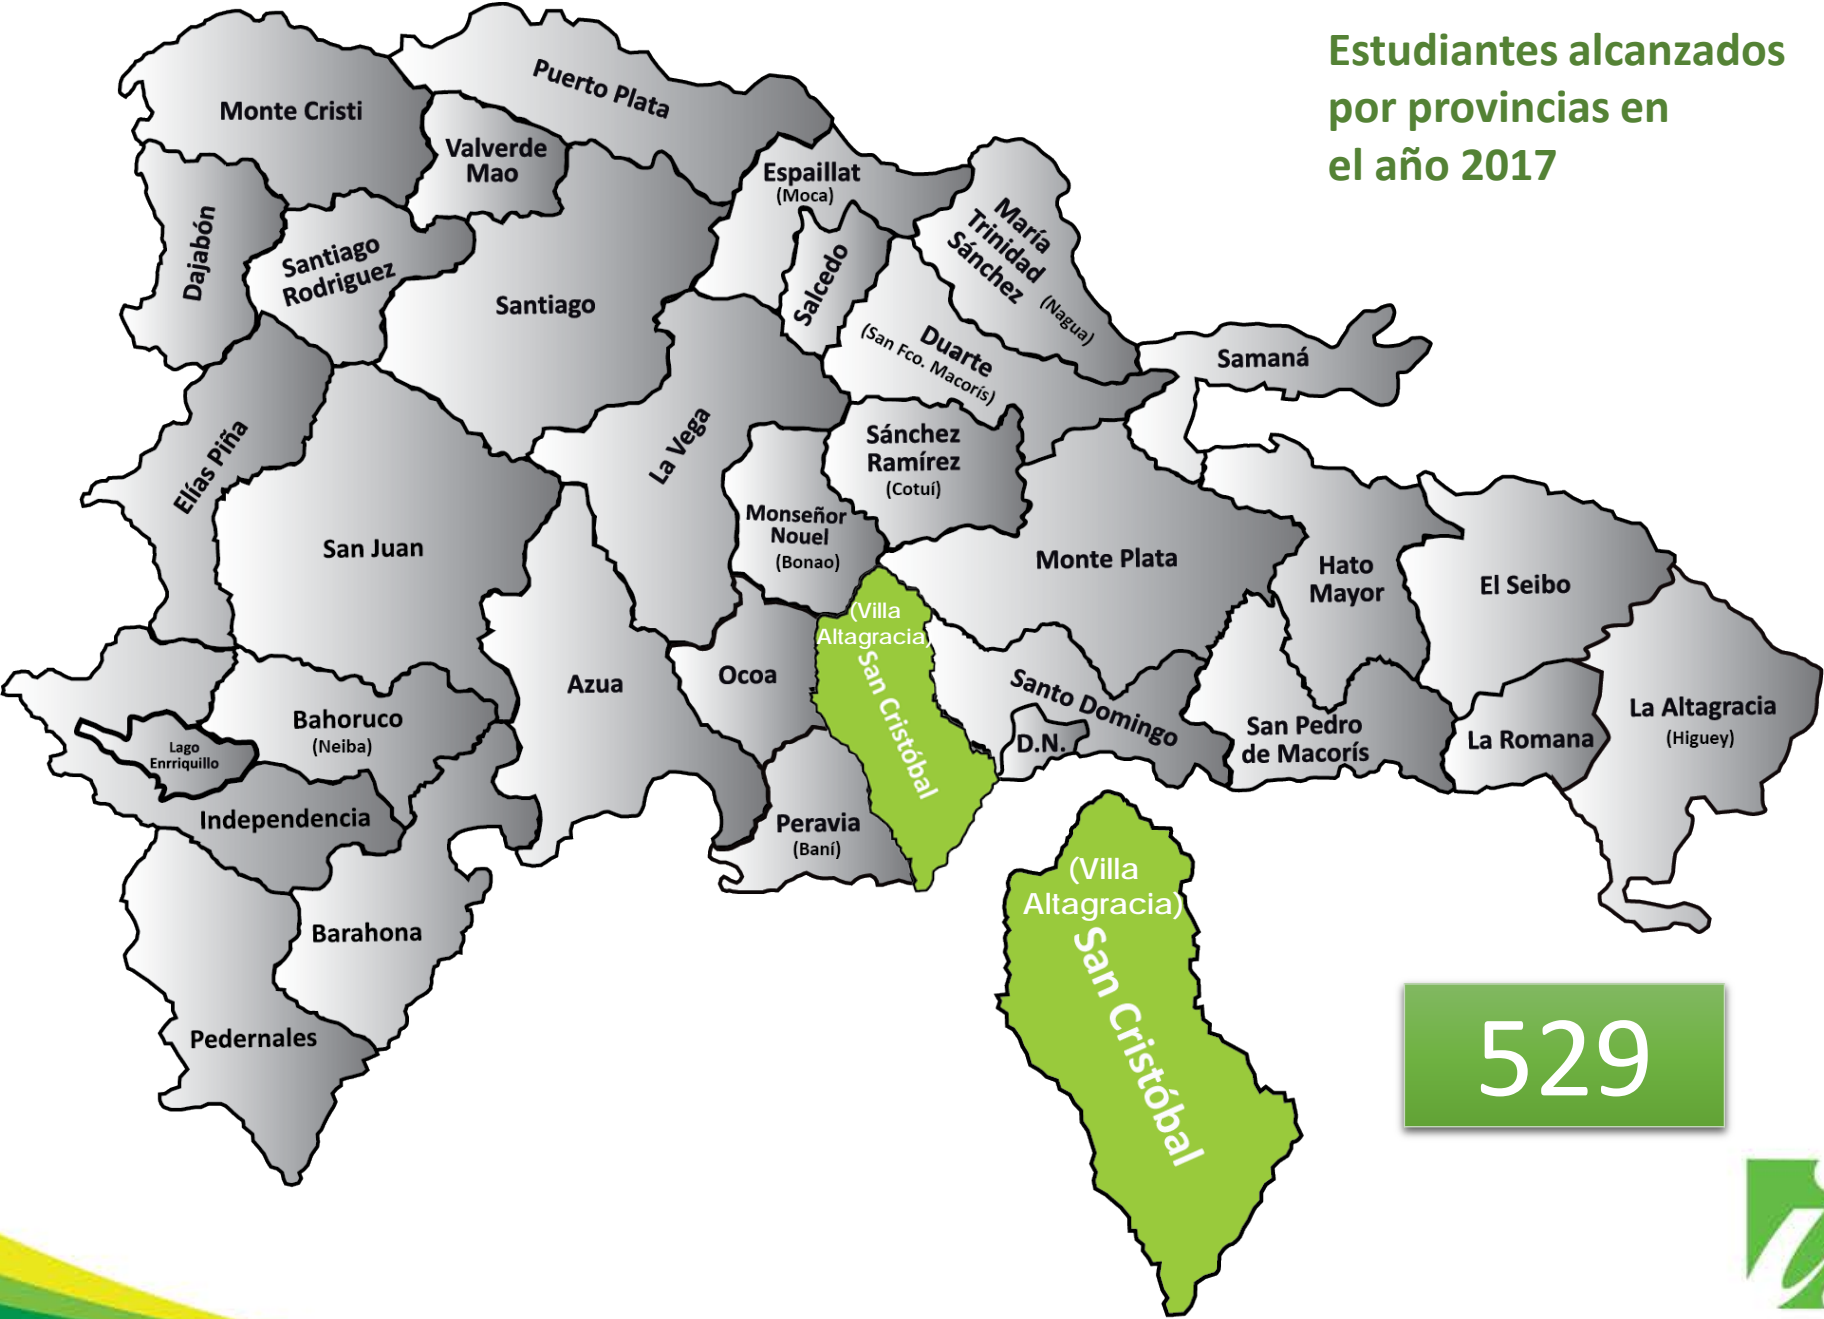

Estadísticas de estudiantes alcanzados por pueblos visitados

Pueblos visitados	Estudiantes alcanzados	Porcentajes
Boca Chica	741	2.2%
Bonao	1,580	4.8%
Cotui	1,181	3.6%
El Seibo	1,584	4.8%
Hato Mayor del Rey	291	0.9%
Higüey	80	0.2%
La Romana	42	0.1%
La Vega	1,344	4%
La Victoria	42	0.1%
Maimón	582	1.7%
Moca	1,972	5.9%
Monte Plata	312	0.9%
Nagua	2,132	6.4%
San Cristóbal	122	0.4%
San José de Ocoa	132	0.5%
San Pedro de Macorís	1,486	4.5%
Santiago	1,766	5.3%
Santo Domingo	17,341	52.1%
Villa Altagracia	529	1.6%
TOTAL	33,259	100%

Total alcanzado
en el año 2017

33,259

Gráfica de estudiantes alcanzados por pueblos visitados

Estudiantes alcanzados en el año 2017

33,259

Estudiantes alcanzados por provincias y sus ciudades en el año 2017

Estudiantes alcanzados por provincias en el año 2017

2,132

Estudiantes alcanzados por provincias en el año 2017

122

Estudiantes alcanzados por provincias en el año 2017

Estudiantes alcanzados por provincias en el año 2017

1,486

Estudiantes alcanzados por provincias en el año 2017

1,766

Estudiantes alcanzados
por provincias en
el año 2017

17,341

Estudiantes alcanzados por provincias en el año 2017

529

**DIRECCION GENERAL
DE IMPUESTOS
INTERNOS**